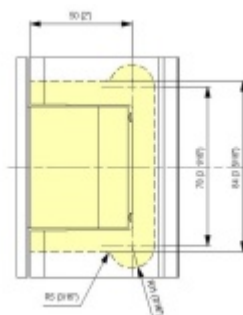

Biloba BL 8011 zeď/sklo - objektový kyvný pant pro skleněné dveře šedá matná (CO 015)

SIMONSWERK

ID produktu: 29460

Pant pro kyvné skleněné dveře s vysokým zatížením. Vhodné pro objekty i rezidenční projekty.

Testováno na 1 milion otevíracích cyklů.

- Hydraulická mechanika
- Instalace zeď/sklo
- Nastavením rychlosti zavírání dveří
- Seřízení nulové pozice
- Přidržení otevření v úhlu + 90° a - 90°.
- Automatické zavírání od + 80° a - 80°
- Nosnost 100 kg / 2 panty
- Vhodné pro tloušťku skla 8-13,52 mm
- Lze použít i pro jednokřídlé dveře
- Mnoho povrchových úprav na objednávku

Uvedená cena je za 1 kus.