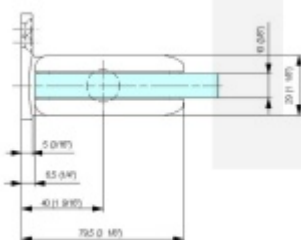

Biloba BL 8011 zeď/sklo - objektový kyvný pant pro skleněné dveře šedá matná (CO 015)

SIMONSWERK

ID produktu: 29460

Pant pro kyvné skleněné dveře s vysokým zatížením. Vhodné pro objekty i rezidenční projekty.

Testováno na 1 milion otevíracích cyklů.

- Hydraulická mechanika
- Instalace zeď/sklo
- Nastavením rychlosti zavírání dveří
- Seřízení nulové pozice
- Přidržení otevření v úhlu + 90° a - 90°.
- Automatické zavírání od + 80° a - 80°
- Nosnost 100 kg / 2 panty
- Vhodné pro tloušťku skla 8-13,52 mm
- Lze použít i pro jednokřídlé dveře
- Mnoho povrchových úprav na objednávku

Uvedená cena je za 1 kus.