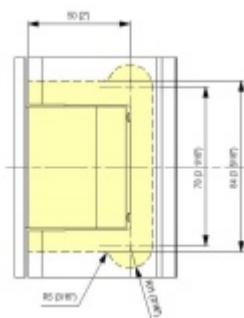

Biloba BL 8011 zeď/sklo - objektový kyvný pant pro skleněné dveře šedá matná (CO 015)

SIMONSWERK

ID produktu: 29460

Pant pro kyvné skleněné dveře s vysokým zatížením. Vhodné pro objekty i rezidenční projekty.

Testováno na 1 milion otevíracích cyklů.

- Hydraulická mechanika
- Instalace zeď/sklo
- Nastavením rychlosti zavírání dveří
- Seřízení nulové pozice
- Přidržení otevření v úhlu + 90° a - 90°.
- Automatické zavírání od + 80° a - 80°
- Nosnost 100 kg / 2 panty
- Vhodné pro tloušťku skla 8-13,52 mm
- Lze použít i pro jednokřídlé dveře
- Mnoho povrchových úprav na objednávku

Uvedená cena je za 1 kus.