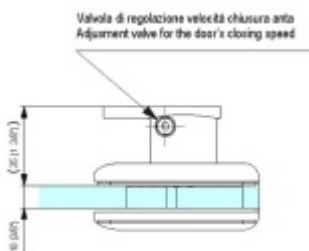

Biloba BL 8011 zeď/sklo - objektový kyvný pant pro skleněné dveře šedá matná (CO 015)

SIMONSWERK

ID produktu: 29460

Pant pro kyvné skleněné dveře s vysokým zatížením. Vhodné pro objekty i rezidenční projekty.

Testováno na 1 milion otevíracích cyklů.

- Hydraulická mechanika
- Instalace zeď/sklo
- Nastavením rychlosti zavírání dveří
- Seřízení nulové pozice
- Přidržení otevření v úhlu + 90° a - 90°.
- Automatické zavírání od + 80° a - 80°
- Nosnost 100 kg / 2 panty
- Vhodné pro tloušťku skla 8-13,52 mm
- Lze použít i pro jednokřídlé dveře
- Mnoho povrchových úprav na objednávku

Uvedená cena je za 1 kus.