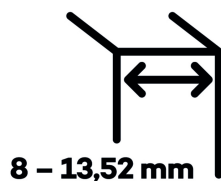

Biloba BL 8011 zeď/sklo - objektový kyvný pant pro skleněné dveře šedá matná (CO 015)

SIMONSWERK

ID produktu: 29460

Pant pro kyvné skleněné dveře s vysokým zatížením. Vhodné pro objekty i rezidenční projekty.

Testováno na 1 milion otevíracích cyklů.

- Hydraulická mechanika
- Instalace zeď/sklo
- Nastavením rychlosti zavírání dveří
- Seřízení nulové pozice
- Přidržení otevření v úhlu + 90° a - 90°
- Automatické zavírání od + 80° a - 80°
- Nosnost 100 kg / 2 panty
- Vhodné pro tloušťku skla 8-13,52 mm
- Lze použít i pro jednokřídlé dveře
- Mnoho povrchových úprav na objednávku

Uvedená cena je za 1 kus.