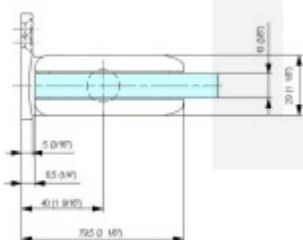

Biloba BL 8011 zeď/sklo - objektový kyvný pant pro skleněné dveře šedá matná (CO 015)

SIMONSWERK

ID produktu: 29460

Pant pro kyvné skleněné dveře s vysokým zatížením. Vhodné pro objekty i rezidenční projekty.

Testováno na 1 milion otevíracích cyklů.

- Hydraulická mechanika
- Instalace zeď/sklo
- Nastavením rychlosti zavírání dveří
- Seřízení nulové pozice
- Přidržení otevření v úhlu + 90° a - 90°.
- Automatické zavírání od + 80° a - 80°
- Nosnost 100 kg / 2 panty
- Vhodné pro tloušťku skla 8-13,52 mm
- Lze použít i pro jednokřídlé dveře
- Mnoho povrchových úprav na objednávku

Uvedená cena je za 1 kus.