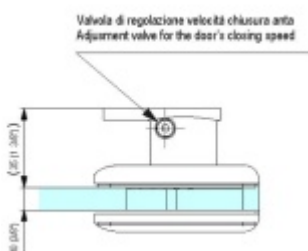

Biloba BL 8011 zeď/sklo - objektový kyvný pant pro skleněné dveře zlatá matná (CO 017)

SIMONSWERK

ID produktu: 29462

Pant pro kyvné skleněné dveře s vysokým zatížením. Vhodné pro objekty i rezidenční projekty.

Testováno na 1 milion otevíracích cyklů.

- Hydraulická mechanika
- Instalace zeď/sklo
- Nastavením rychlosti zavírání dveří
- Seřízení nulové pozice
- Přidržení otevření v úhlu + 90° a - 90°.
- Automatické zavírání od + 80° a - 80°
- Nosnost 100 kg / 2 panty
- Vhodné pro tloušťku skla 8-13,52 mm
- Lze použít i pro jednokřídlé dveře
- Mnoho povrchových úprav na objednávku

Uvedená cena je za 1 kus.