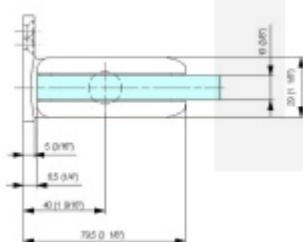

Biloba BL 8011 zeď/sklo - objektový kyvný pant pro skleněné dveře zlatá matná (CO 017)

SIMONSWERK

ID produktu: 29462

Pant pro kyvné skleněné dveře s vysokým zatížením. Vhodné pro objekty i rezidenční projekty.

Testováno na 1 milion otevíracích cyklů.

- Hydraulická mechanika
- Instalace zeď/sklo
- Nastavením rychlosti zavírání dveří
- Seřízení nulové pozice
- Přidržení otevření v úhlu + 90° a - 90°.
- Automatické zavírání od + 80° a - 80°
- Nosnost 100 kg / 2 panty
- Vhodné pro tloušťku skla 8-13,52 mm
- Lze použít i pro jednokřídlé dveře
- Mnoho povrchových úprav na objednávku

Uvedená cena je za 1 kus.