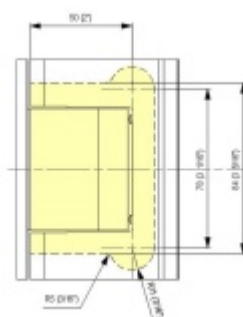

Biloba BL 8011 zeď/sklo - objektový kyvný pant pro skleněné dveře zlatá matná (CO 017)

SIMONSWERK

ID produktu: 29462

Pant pro kyvné skleněné dveře s vysokým zatížením. Vhodné pro objekty i rezidenční projekty.

Testováno na 1 milion otevíracích cyklů.

- Hydraulická mechanika
- Instalace zeď/sklo
- Nastavením rychlosti zavírání dveří
- Seřízení nulové pozice
- Přidržení otevření v úhlu + 90° a - 90°.
- Automatické zavírání od + 80° a - 80°
- Nosnost 100 kg / 2 panty
- Vhodné pro tloušťku skla 8-13,52 mm
- Lze použít i pro jednokřídlé dveře
- Mnoho povrchových úprav na objednávku

Uvedená cena je za 1 kus.