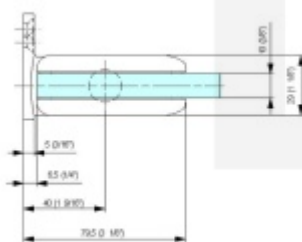

Biloba BL 8011 SF zed'/sklo - objektový kyvný pant pro skleněné dveře

SIMONSWERK

Pant pro kyvné skleněné dveře s vysokým zatížením. Vhodné pro objekty i rezidenční projekty. Bez zajištění otevřených dveří.

Testováno na 1 milion otevíracích cyklů.

- Hydraulická mechanika
- Instalace zed'/sklo
- Nastavením rychlosti zavírání dveří
- Seřízení nulové pozice
- Automatické zavírání od + 80° a - 80°
- Nosnost 100 kg / 2 panty
- Vhodné pro tloušťku skla 8-13,52 mm
- Lze použít i pro jednokřídlé dveře
- Mnoho povrchových úprav na objednávku

Uvedená cena je za 1 kus.