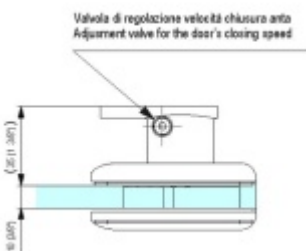

Biloba BL 8011 SF zed'/sklo - objektový kyvný pant pro skleněné dveře

SIMONSWERK

Pant pro kyvné skleněné dveře s vysokým zatížením. Vhodné pro objekty i rezidenční projekty. Bez zajištění otevřených dveří.

Testováno na 1 milion otevíracích cyklů.

- Hydraulická mechanika
- Instalace zed'/sklo
- Nastavením rychlosti zavírání dveří
- Seřízení nulové pozice
- Automatické zavírání od + 80° a - 80°
- Nosnost 100 kg / 2 panty
- Vhodné pro tloušťku skla 8-13,52 mm
- Lze použít i pro jednokřídlé dveře
- Mnoho povrchových úprav na objednávku

Uvedená cena je za 1 kus.