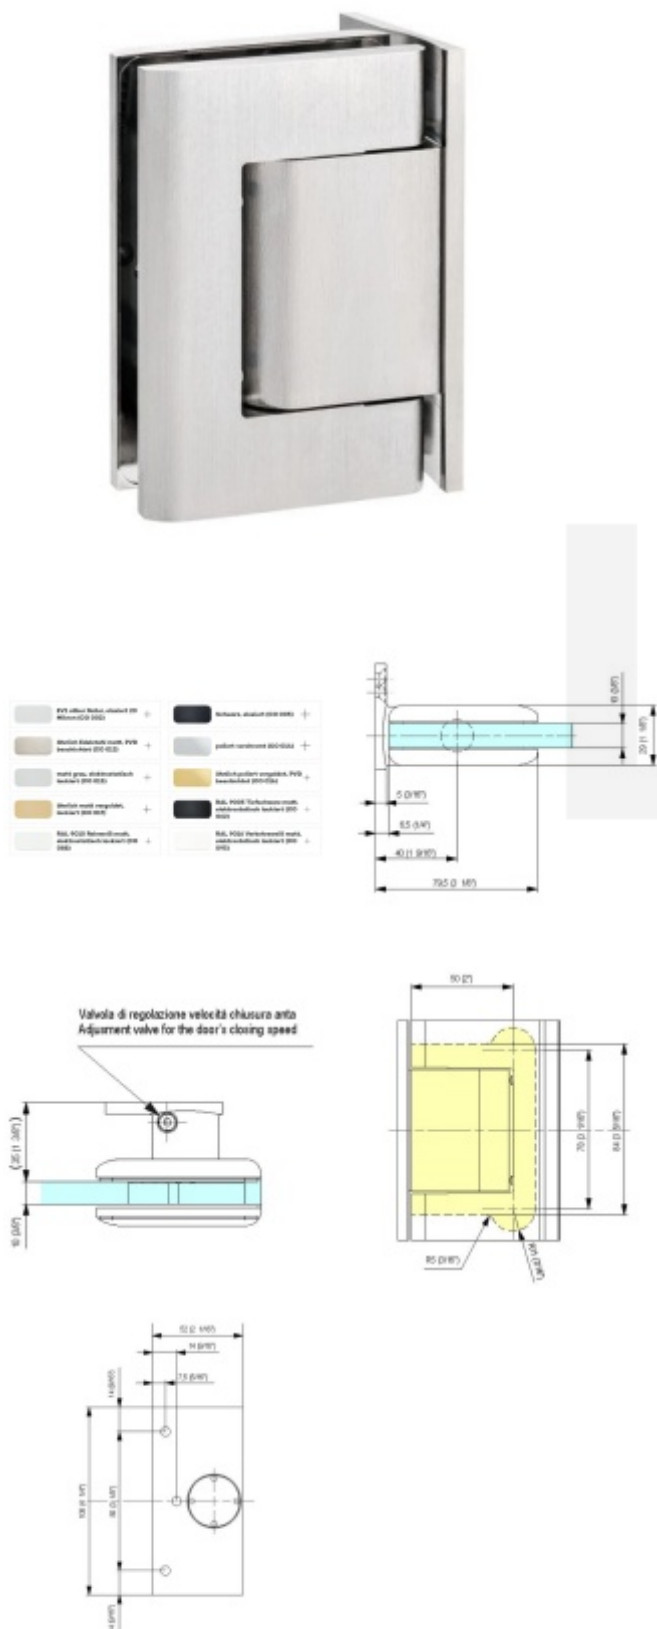

Biloba BL 8011 SF zed'/sklo - objektový kyvný pant pro skleněné dveře

SIMONSWERK

Pant pro kyvné skleněné dveře s vysokým zatížením. Vhodné pro objekty i rezidenční projekty. Bez zajištění otevřených dveří.

Testováno na 1 milion otevíracích cyklů.

- Hydraulická mechanika
- Instalace zed'/sklo
- Nastavením rychlosti zavírání dveří
- Seřízení nulové pozice
- Automatické zavírání od + 80° a - 80°
- Nosnost 100 kg / 2 panty
- Vhodné pro tloušťku skla 8-13,52 mm
- Lze použít i pro jednokřídlé dveře
- Mnoho povrchových úprav na objednávku

Uvedená cena je za 1 kus.

Některé speciální povrchové úpravy CO 016/CO 017/CO 015/CO 088/CO 095 nemusí být ve výrobě skladem a je vyžadován minimální objednávací počet pro realizaci. V případě objednávky speciálního povrchu budete kontaktováni naším obchodním oddělením a domluvíme detaily.