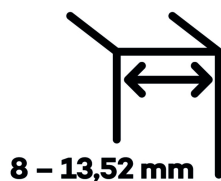

Biloba BL 8011 SF zed'/sklo - objektový kyvný pant pro skleněné dveře

SIMONSWERK

Pant pro kyvné skleněné dveře s vysokým zatížením. Vhodné pro objekty i rezidenční projekty. Bez zajištění otevřených dveří.

Testováno na 1 milion otevíracích cyklů.

- Hydraulická mechanika
- Instalace zed'/sklo
- Nastavením rychlosti zavírání dveří
- Seřízení nulové pozice
- Automatické zavírání od + 80° a - 80°
- Nosnost 100 kg / 2 panty
- Vhodné pro tloušťku skla 8-13,52 mm
- Lze použít i pro jednokřídlé dveře
- Mnoho povrchových úprav na objednávku

Uvedená cena je za 1 kus.

Některé speciální povrchové úpravy CO 016/CO 017/CO 015/CO 088/CO 095 nemusí být ve výrobě skladem a je vyžadován minimální objednávací počet pro realizaci. V případě objednávky speciálního povrchu budete kontaktováni naším obchodním oddělením a domluvíme detaily.