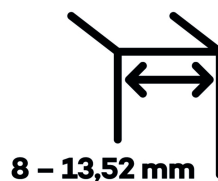

Biloba BL 8011 SF zed'/sklo - objektový kyvný pant pro skleněné dveře

SIMONSWERK

Pant pro kyvné skleněné dveře s vysokým zatížením. Vhodné pro objekty i rezidenční projekty. Bez zajištění otevřených dveří.

Testováno na 1 milion otevíracích cyklů.

- Hydraulická mechanika
- Instalace zed'/sklo
- Nastavením rychlosti zavírání dveří
- Seřízení nulové pozice
- Automatické zavírání od + 80° a - 80°
- Nosnost 100 kg / 2 panty
- Vhodné pro tloušťku skla 8-13,52 mm
- Lze použít i pro jednokřídlé dveře
- Mnoho povrchových úprav na objednávku

Uvedená cena je za 1 kus.