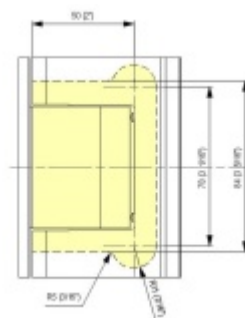

Biloba BL 8011 SF zed'/sklo - objektový kyvný pant pro skleněné dveře

SIMONSWERK

Pant pro kyvné skleněné dveře s vysokým zatížením. Vhodné pro objekty i rezidenční projekty. Bez zajištění otevřených dveří.

Testováno na 1 milion otevíracích cyklů.

- Hydraulická mechanika
- Instalace zed'/sklo
- Nastavením rychlosti zavírání dveří
- Seřízení nulové pozice
- Automatické zavírání od + 80° a - 80°
- Nosnost 100 kg / 2 panty
- Vhodné pro tloušťku skla 8-13,52 mm
- Lze použít i pro jednokřídlé dveře
- Mnoho povrchových úprav na objednávku

Uvedená cena je za 1 kus.