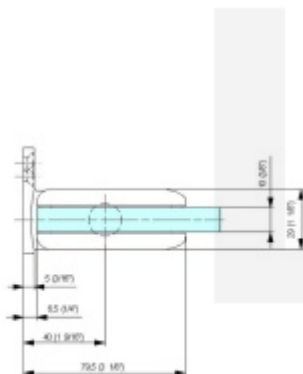

Biloba BL 8011 SF zeď/sklo - objektový kyvný pant pro skleněné dveře šedá matná (CO 015)

SIMONSWERK

ID produktu: 29469

Pant pro kyvné skleněné dveře s vysokým zatížením. Vhodné pro objekty i rezidenční projekty. Bez zajištění otevřených dveří.

Testováno na 1 milion otevíracích cyklů.

- Hydraulická mechanika
- Instalace zeď/sklo
- Nastavením rychlosti zavírání dveří
- Seřízení nulové pozice
- Automatické zavírání od + 80° a - 80°
- Nosnost 100 kg / 2 panty
- Vhodné pro tloušťku skla 8-13,52 mm
- Lze použít i pro jednokřídlé dveře
- Mnoho povrchových úprav na objednávku

Uvedená cena je za 1 kus.

STI Silver Satin (chrom) 016	Stříbrná, lesklá (016/016)
Stříbrná lesklá matná, PVD	stříbrná lesklá matná (016/016)
matná pro skleněné dveře (016/016)	Stříbrná lesklá matná, PVD
Stříbrná matná (016/016)	Stříbrná lesklá matná, PVD
Stříbrná matná (016/016)	Stříbrná lesklá matná, PVD
Stříbrná matná (016/016)	Stříbrná lesklá matná, PVD