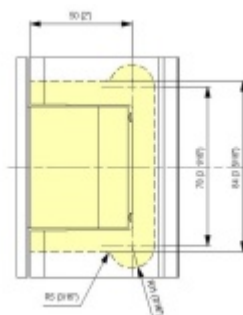

Biloba BL 8011 SF zeď/sklo - objektový kyvný pant pro skleněné dveře šedá matná (CO 015)

SIMONSWERK

ID produktu: 29469

Pant pro kyvné skleněné dveře s vysokým zatížením. Vhodné pro objekty i rezidenční projekty. Bez zajištění otevřených dveří.

Testováno na 1 milion otevíracích cyklů.

- Hydraulická mechanika
- Instalace zeď/sklo
- Nastavením rychlosti zavírání dveří
- Seřízení nulové pozice
- Automatické zavírání od + 80° a - 80°
- Nosnost 100 kg / 2 panty
- Vhodné pro tloušťku skla 8-13,52 mm
- Lze použít i pro jednokřídlé dveře
- Mnoho povrchových úprav na objednávku

Uvedená cena je za 1 kus.

STI Silver Satin (chrom) 016	Stříbrná, lesklá (016/016)
Stříbrná lesklá matná, PVD	stříbrná lesklá matná (016/016)
matná pro skleněné dveře (016/016)	Stříbrná lesklá matná, PVD
Stříbrná matná (016/016)	Stříbrná lesklá matná, PVD
Stříbrná matná (016/016)	Stříbrná lesklá matná, PVD
Stříbrná matná (016/016)	Stříbrná lesklá matná, PVD