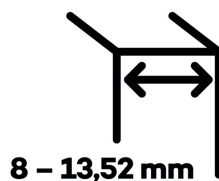

Biloba BL 8011 SF zeď/sklo - objektový kyvný pant pro skleněné dveře šedá matná (CO 015)

SIMONSWERK

ID produktu: 29469

Pant pro kyvné skleněné dveře s vysokým zatížením. Vhodné pro objekty i rezidenční projekty. Bez zajištění otevřených dveří.

Testováno na 1 milion otevíracích cyklů.

- Hydraulická mechanika
- Instalace zeď/sklo
- Nastavením rychlosti zavírání dveří
- Seřízení nulové pozice
- Automatické zavírání od + 80° a - 80°
- Nosnost 100 kg / 2 panty
- Vhodné pro tloušťku skla 8-13,52 mm
- Lze použít i pro jednokřídlé dveře
- Mnoho povrchových úprav na objednávku

Uvedená cena je za 1 kus.

STI Silver Satin (chrom) 016	Stříbrná, lesklá (016/016)
Stříbrná lesklá matná, PVD	stříbrná lesklá matná (016/016)
matná pro skleněné dveře (016/016)	Stříbrná lesklá matná, PVD
Stříbrná matná (016/016)	Stříbrná lesklá matná, PVD
Stříbrná matná (016/016)	Stříbrná lesklá matná, PVD
Stříbrná matná (016/016)	Stříbrná lesklá matná, PVD