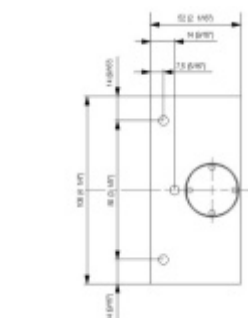

Biloba BL 8011 SF zeď/sklo - objektový kyvný pant pro skleněné dveře šedá matná (CO 015)

SIMONSWERK

ID produktu: 29469

Pant pro kyvné skleněné dveře s vysokým zatížením. Vhodné pro objekty i rezidenční projekty. Bez zajištění otevřených dveří.

Testováno na 1 milion otevíracích cyklů.

- Hydraulická mechanika
- Instalace zeď/sklo
- Nastavením rychlosti zavírání dveří
- Seřízení nulové pozice
- Automatické zavírání od + 80° a - 80°
- Nosnost 100 kg / 2 panty
- Vhodné pro tloušťku skla 8-13,52 mm
- Lze použít i pro jednokřídlé dveře
- Mnoho povrchových úprav na objednávku

Uvedená cena je za 1 kus.

STI Silver Satin (chrom) 016	Stříbrná, lesklá (016/016)
Stříbrná lesklá matná, PVD	stříbrná lesklá matná (016/016)
matná pro skleněné dveře (016/016)	Stříbrná lesklá matná, PVD
Stříbrná matná (016/016)	Stříbrná lesklá matná, PVD
Stříbrná matná (016/016)	Stříbrná lesklá matná, PVD
Stříbrná matná (016/016)	Stříbrná lesklá matná, PVD