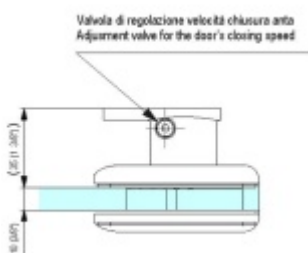

Biloba BL 8011 SF zeď/sklo - objektový kyvný pant pro skleněné dveře šedá matná (CO 015)

SIMONSWERK

ID produktu: 29469

Pant pro kyvné skleněné dveře s vysokým zatížením. Vhodné pro objekty i rezidenční projekty. Bez zajištění otevřených dveří.

Testováno na 1 milion otevíracích cyklů.

- Hydraulická mechanika
- Instalace zeď/sklo
- Nastavením rychlosti zavírání dveří
- Seřízení nulové pozice
- Automatické zavírání od + 80° a - 80°
- Nosnost 100 kg / 2 panty
- Vhodné pro tloušťku skla 8-13,52 mm
- Lze použít i pro jednokřídlé dveře
- Mnoho povrchových úprav na objednávku

Uvedená cena je za 1 kus.

STI Silver Satin (chrom) 016	Stříbrná, lesklá (016/016)
Stříbrná lesklá matná, PVD	stříbrná lesklá matná (016/016)
matná pro skleněné dveře (016/016)	Stříbrná lesklá matná, PVD
Stříbrná matná (016/016)	Stříbrná lesklá matná, PVD
Stříbrná matná (016/016)	Stříbrná lesklá matná, PVD
Stříbrná matná (016/016)	Stříbrná lesklá matná, PVD