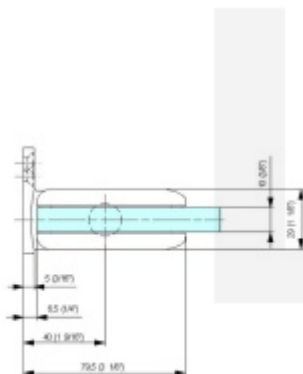

Biloba BL 8011 SF zeď/sklo - objektový kyvný pant pro skleněné dveře šedá matná (CO 015)

SIMONSWERK

ID produktu: 29469

Pant pro kyvné skleněné dveře s vysokým zatížením. Vhodné pro objekty i rezidenční projekty. Bez zajištění otevřených dveří.

Testováno na 1 milion otevíracích cyklů.

- Hydraulická mechanika
- Instalace zeď/sklo
- Nastavením rychlosti zavírání dveří
- Seřízení nulové pozice
- Automatické zavírání od + 80° a - 80°
- Nosnost 100 kg / 2 panty
- Vhodné pro tloušťku skla 8-13,52 mm
- Lze použít i pro jednokřídlé dveře
- Mnoho povrchových úprav na objednávku

Uvedená cena je za 1 kus.