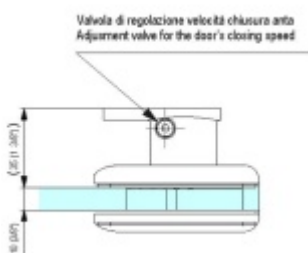

Biloba BL 8011 SF zeď/sklo - objektový kyvný pant pro skleněné dveře šedá matná (CO 015)

SIMONSWERK

ID produktu: 29469

Pant pro kyvné skleněné dveře s vysokým zatížením. Vhodné pro objekty i rezidenční projekty. Bez zajištění otevřených dveří.

Testováno na 1 milion otevíracích cyklů.

- Hydraulická mechanika
- Instalace zeď/sklo
- Nastavením rychlosti zavírání dveří
- Seřízení nulové pozice
- Automatické zavírání od + 80° a - 80°
- Nosnost 100 kg / 2 panty
- Vhodné pro tloušťku skla 8-13,52 mm
- Lze použít i pro jednokřídlé dveře
- Mnoho povrchových úprav na objednávku

Uvedená cena je za 1 kus.