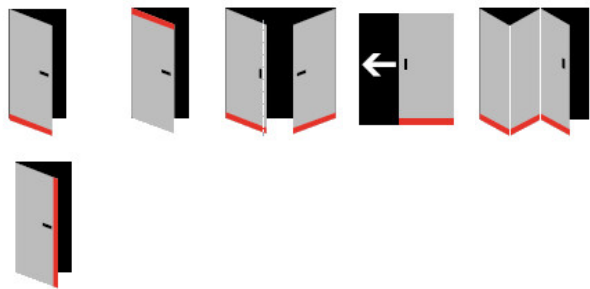

Automatická těsnící lišta Planet KG-S úzká, nalepovací sada

Planet^{swiss}

Automatické dveřní těsnění, vhodné pro protipožární a kouřotěsné dveře, jednostranný spouštěč s paralelním spouštěním a automatickou kompenzací pro šikmé podlahy, ochranný profil ve stříbrném eloxovaném provedení EV1, matné nerezové oceli nebo matně černém eloxovaném provedení C35, k nalepení na boční stranu.

Model lišty: Planet KG-S narrow, FH+RD (požární a kouřotěsné dveře), 48 dB

Hlavní funkce

- Automatická padací lišta pro skleněné, dřevěné, kovové a PVC dveře
- Výška výsuvu až 16 mm
- Úroveň zvukové pohltivosti až 48 dB při optimálním utěsnění
- Úzké těsnění Planet KG-S, lepené na boční stranu pomocí UV lepidla nebo dvojitou lepicí páskou
- Připraveno k použití ihned po instalaci díky bočním upevňovacím šroubům
- Jednostranné a tiché ovládání
- Žádné škrábání / vlečení na podlaze díky paralelnímu pádu
- Automatické vyrovnání šikmých podlah
- Vysoce kvalitní silikonový lem, nastavitelný boční výstupek
- Snadné nastavení výšky pádu
- Možnost zkrácení na nejbližší menší skladovou délku
- Záruka 7 let

Dodávka včetně příslušenství

Kompletní sada se skládá ze zápusťného těsnění, ochranného profilu s připravenou dvojitou lepicí páskou, krycích desek, dorazových desek, upevňovacích šroubů, optické fólie, imbusového klíče.

Vlastnosti automatické lišty:

Způsob instalace do dveří:

Vhodné zejména pro dveře z materiálu:

V případě objednávky samostatných profilů do celkové výše 2500,- Kč bez DPH bude k zakázce připočítán manipulační poplatek ve výši 500,- Kč bez DPH. Při objednávce nad 2500,- Kč je cena za kus konečná.