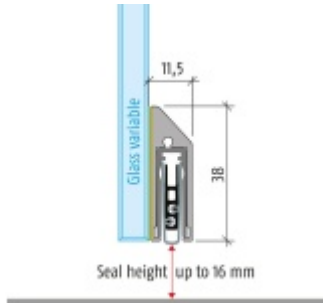

Způsob instalace do dveří:

Vhodné zejména pro dveře z materiálu:

V případě objednávky samostatných profilů do celkové výše 2500,- Kč bez DPH bude k zakázce připočítán manipulační poplatek ve výši 500,- Kč bez DPH. Při objednávce nad 2500,- Kč je cena za kus konečná.

Nerez kartáčovaná

[Automatická těsnící lišta Planet KG-S úzká, nalepovací sada](#)

Nerez kartáčovaná, 584 mm (lze zkrátit do 460 mm)

[Automatická těsnící lišta Planet KG-S úzká, nalepovací sada](#)

Nerez kartáčovaná, 709 mm (lze zkrátit do 585 mm)

[Automatická těsnící lišta Planet KG-S úzká, nalepovací sada](#)

Nerez kartáčovaná, 834 mm (lze zkrátit do 710 mm)

[Automatická těsnící lišta Planet KG-S úzká, nalepovací sada](#)

Nerez kartáčovaná, 959 mm (lze zkrátit do 835 mm)

[Automatická těsnící lišta Planet KG-S úzká, nalepovací sada](#)

Nerez kartáčovaná, 459 mm (lze zkrátit do 335 mm)

DETAIL

Termín bude prověřen u dodavatele **99,31 € bez DPH**
120,16 € s DPH

DETAIL

Termín bude prověřen u dodavatele **104,82 € bez DPH**
126,83 € s DPH

DETAIL

Termín bude prověřen u dodavatele **110 € bez DPH**
133,1 € s DPH

DETAIL

Termín bude prověřen u dodavatele **113,67 € bez DPH**
137,54 € s DPH

DETAIL

Termín bude prověřen u dodavatele **113,67 € bez DPH**
137,54 € s DPH