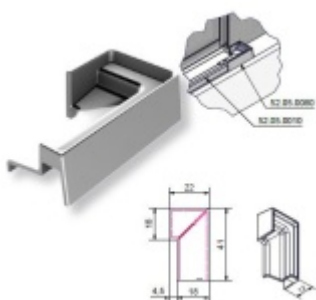

Produktový list

platný k 12. 4. 2026

luxusnikovani.cz
DELIVERED BY EFB

Profil - proti přetečení vody, koncovka pravá

ID produktu: 2947

PLU: 52.05.0080

Rohový spoj pro profil proti přetečení vody

Plast s povrchem leštěný chrom