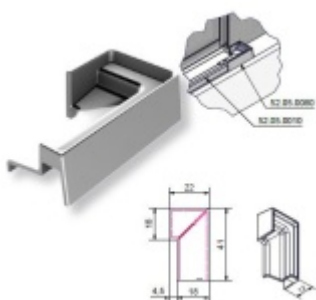

Produktový list

platný k 27. 5. 2026

luxusnikovani.cz
DELIVERED BY EFB

Profil - proti přetečení vody, koncovka pravá

ID produktu: 2947

PLU: 52.05.0080

Rohový spoj pro profil proti přetečení vody

Plast s povrchem leštěný chrom