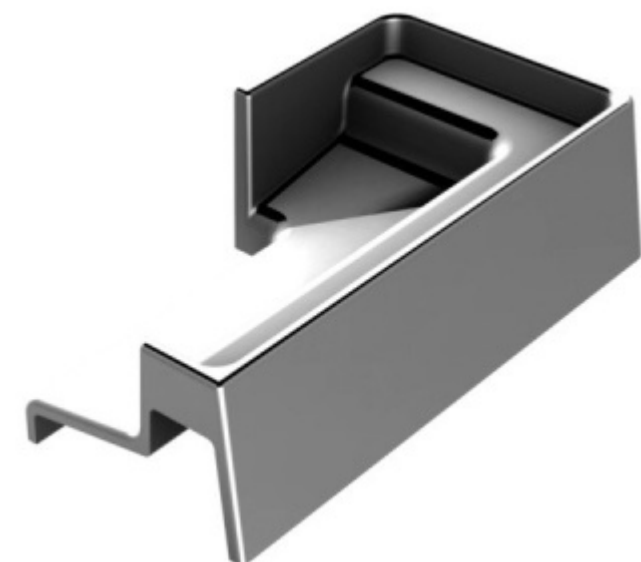

Produktový list

platný k 12. 4. 2026

luxusnikovani.cz
DELIVERED BY EFB

Profil - proti přetečení vody, koncovka pravá

ID produktu: 2947

PLU: 52.05.0080

Rohový spoj pro profil proti přetečení vody

Plast s povrchem leštěný chrom