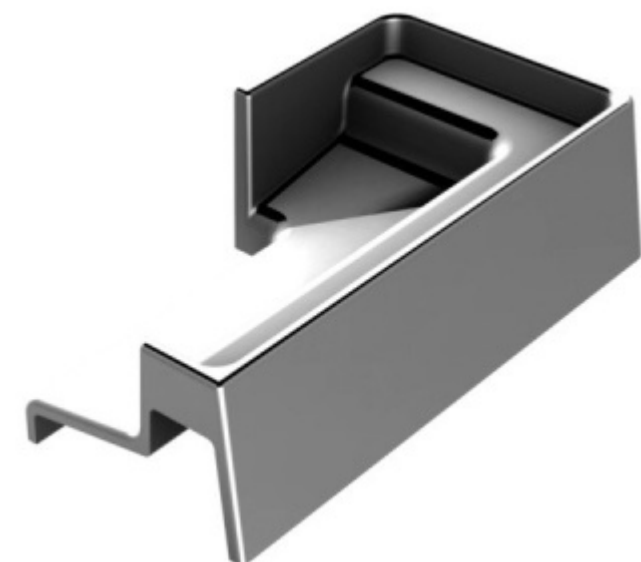

Produktový list

platný k 27. 5. 2026

luxusnikovani.cz
DELIVERED BY EFB

Profil - proti přetečení vody, koncovka pravá

ID produktu: 2947

PLU: 52.05.0080

Rohový spoj pro profil proti přetečení vody

Plast s povrchem leštěný chrom