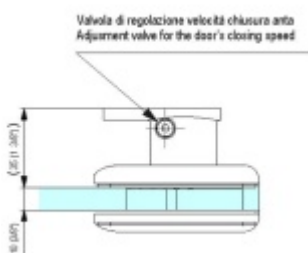

Biloba BL 8011 SF zeď/sklo - objektový kyvný pant pro skleněné dveře Leštěný chrom (CO 014)

SIMONSWERK

ID produktu: 29470

Pant pro kyvné skleněné dveře s vysokým zatížením. Vhodné pro objekty i rezidenční projekty. Bez zajištění otevřených dveří.

Testováno na 1 milion otevíracích cyklů.

- Hydraulická mechanika
- Instalace zeď/sklo
- Nastavením rychlosti zavírání dveří
- Seřízení nulové pozice
- Automatické zavírání od + 80° a - 80°
- Nosnost 100 kg / 2 panty
- Vhodné pro tloušťku skla 8-13,52 mm
- Lze použít i pro jednokřídlé dveře
- Mnoho povrchových úprav na objednávku

Uvedená cena je za 1 kus.