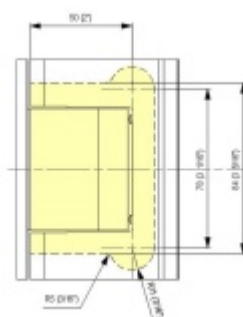

Biloba BL 8011 SF zeď/sklo - objektový kyvný pant pro skleněné dveře Leštěný chrom (CO 014)

SIMONSWERK

ID produktu: 29470

Pant pro kyvné skleněné dveře s vysokým zatížením. Vhodné pro objekty i rezidenční projekty. Bez zajištění otevřených dveří.

Testováno na 1 milion otevíracích cyklů.

- Hydraulická mechanika
- Instalace zeď/sklo
- Nastavením rychlosti zavírání dveří
- Seřízení nulové pozice
- Automatické zavírání od + 80° a - 80°
- Nosnost 100 kg / 2 panty
- Vhodné pro tloušťku skla 8-13,52 mm
- Lze použít i pro jednokřídlé dveře
- Mnoho povrchových úprav na objednávku

Uvedená cena je za 1 kus.