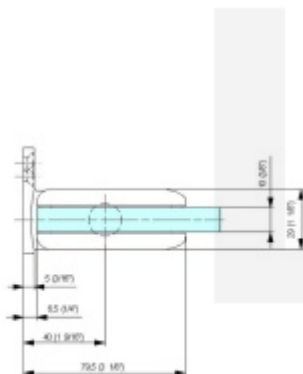

Biloba BL 8011 SF zeď/sklo - objektový kyvný pant pro skleněné dveře Leštěný chrom (CO 014)

SIMONSWERK

ID produktu: 29470

Pant pro kyvné skleněné dveře s vysokým zatížením. Vhodné pro objekty i rezidenční projekty. Bez zajištění otevřených dveří.

Testováno na 1 milion otevíracích cyklů.

- Hydraulická mechanika
- Instalace zeď/sklo
- Nastavením rychlosti zavírání dveří
- Seřízení nulové pozice
- Automatické zavírání od + 80° a - 80°
- Nosnost 100 kg / 2 panty
- Vhodné pro tloušťku skla 8-13,52 mm
- Lze použít i pro jednokřídlé dveře
- Mnoho povrchových úprav na objednávku

Uvedená cena je za 1 kus.