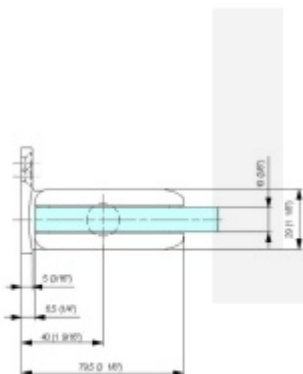

Biloba BL 8011 SF zeď/sklo - objektový kyvný pant pro skleněné dveře Černá satin (CO 005)

SIMONSWERK

ID produktu: 29472

Pant pro kyvné skleněné dveře s vysokým zatížením. Vhodné pro objekty i rezidenční projekty. Bez zajištění otevřených dveří.

Testováno na 1 milion otevíracích cyklů.

- Hydraulická mechanika
- Instalace zeď/sklo
- Nastavením rychlosti zavírání dveří
- Seřízení nulové pozice
- Automatické zavírání od + 80° a - 80°
- Nosnost 100 kg / 2 panty
- Vhodné pro tloušťku skla 8-13,52 mm
- Lze použít i pro jednokřídlé dveře
- Mnoho povrchových úprav na objednávku

Uvedená cena je za 1 kus.