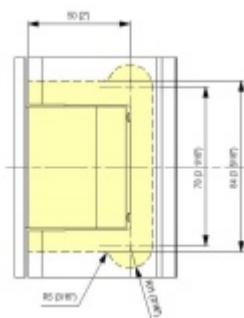

Biloba BL 8011 SF zeď/sklo - objektový kyvný pant pro skleněné dveře Černá satin (CO 005)

SIMONSWERK

ID produktu: 29472

Pant pro kyvné skleněné dveře s vysokým zatížením. Vhodné pro objekty i rezidenční projekty. Bez zajištění otevřených dveří.

Testováno na 1 milion otevíracích cyklů.

- Hydraulická mechanika
- Instalace zeď/sklo
- Nastavením rychlosti zavírání dveří
- Seřízení nulové pozice
- Automatické zavírání od + 80° a - 80°
- Nosnost 100 kg / 2 panty
- Vhodné pro tloušťku skla 8-13,52 mm
- Lze použít i pro jednokřídlé dveře
- Mnoho povrchových úprav na objednávku

Uvedená cena je za 1 kus.