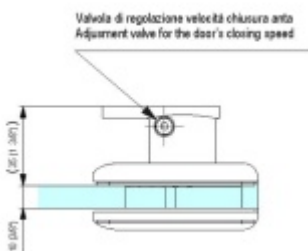

Biloba BL 8011 SF zeď/sklo - objektový kyvný pant pro skleněné dveře Černá satin (CO 005)

SIMONSWERK

ID produktu: 29472

Pant pro kyvné skleněné dveře s vysokým zatížením. Vhodné pro objekty i rezidenční projekty. Bez zajištění otevřených dveří.

Testováno na 1 milion otevíracích cyklů.

- Hydraulická mechanika
- Instalace zeď/sklo
- Nastavením rychlosti zavírání dveří
- Seřízení nulové pozice
- Automatické zavírání od + 80° a - 80°
- Nosnost 100 kg / 2 panty
- Vhodné pro tloušťku skla 8-13,52 mm
- Lze použít i pro jednokřídlé dveře
- Mnoho povrchových úprav na objednávku

Uvedená cena je za 1 kus.