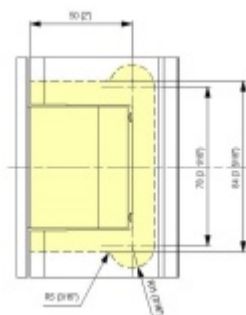

Biloba BL 8011 SF zeď/sklo - objektový kyvný pant pro skleněné dveře EV1 Stříbrná satin (CO 002)

SIMONSWERK

ID produktu: 29473

Pant pro kyvné skleněné dveře s vysokým zatížením. Vhodné pro objekty i rezidenční projekty. Bez zajištění otevřených dveří.

Testováno na 1 milion otevíracích cyklů.

- Hydraulická mechanika
- Instalace zeď/sklo
- Nastavením rychlosti zavírání dveří
- Seřízení nulové pozice
- Automatické zavírání od + 80° a - 80°
- Nosnost 100 kg / 2 panty
- Vhodné pro tloušťku skla 8-13,52 mm
- Lze použít i pro jednokřídlé dveře
- Mnoho povrchových úprav na objednávku

Uvedená cena je za 1 kus.