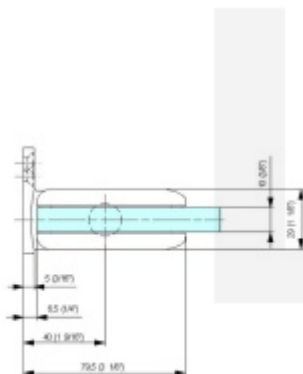

Biloba BL 8011 SF zeď/sklo - objektový kyvný pant pro skleněné dveře EV1 Stříbrná satin (CO 002)

SIMONSWERK

ID produktu: 29473

Pant pro kyvné skleněné dveře s vysokým zatížením. Vhodné pro objekty i rezidenční projekty. Bez zajištění otevřených dveří.

Testováno na 1 milion otevíracích cyklů.

- Hydraulická mechanika
- Instalace zeď/sklo
- Nastavením rychlosti zavírání dveří
- Seřízení nulové pozice
- Automatické zavírání od + 80° a - 80°
- Nosnost 100 kg / 2 panty
- Vhodné pro tloušťku skla 8-13,52 mm
- Lze použít i pro jednokřídlé dveře
- Mnoho povrchových úprav na objednávku

Uvedená cena je za 1 kus.