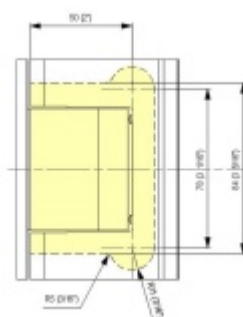

Biloba BL 8011 SF zeď/sklo - objektový kyvný pant pro skleněné dveře EV1 Stříbrná satin (CO 002)

SIMONSWERK

ID produktu: 29473

Pant pro kyvné skleněné dveře s vysokým zatížením. Vhodné pro objekty i rezidenční projekty. Bez zajištění otevřených dveří.

Testováno na 1 milion otevíracích cyklů.

- Hydraulická mechanika
- Instalace zeď/sklo
- Nastavením rychlosti zavírání dveří
- Seřízení nulové pozice
- Automatické zavírání od + 80° a - 80°
- Nosnost 100 kg / 2 panty
- Vhodné pro tloušťku skla 8-13,52 mm
- Lze použít i pro jednokřídlé dveře
- Mnoho povrchových úprav na objednávku

Uvedená cena je za 1 kus.