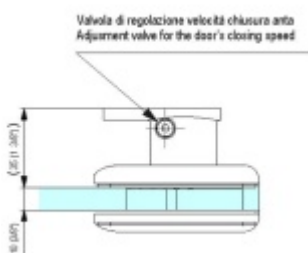

Biloba BL 8011 SF zeď/sklo - objektový kyvný pant pro skleněné dveře EV1 Stříbrná satin (CO 002)

SIMONSWERK

ID produktu: 29473

Pant pro kyvné skleněné dveře s vysokým zatížením. Vhodné pro objekty i rezidenční projekty. Bez zajištění otevřených dveří.

Testováno na 1 milion otevíracích cyklů.

- Hydraulická mechanika
- Instalace zeď/sklo
- Nastavením rychlosti zavírání dveří
- Seřízení nulové pozice
- Automatické zavírání od + 80° a - 80°
- Nosnost 100 kg / 2 panty
- Vhodné pro tloušťku skla 8-13,52 mm
- Lze použít i pro jednokřídlé dveře
- Mnoho povrchových úprav na objednávku

Uvedená cena je za 1 kus.