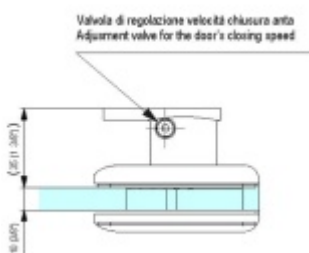

Biloba BL 8011 SF zeď/sklo - objektový kyvný pant pro skleněné dveře EV1 Stříbrná satin (CO 002)

SIMONSWERK

ID produktu: 29473

Pant pro kyvné skleněné dveře s vysokým zatížením. Vhodné pro objekty i rezidenční projekty. Bez zajištění otevřených dveří.

Testováno na 1 milion otevíracích cyklů.

- Hydraulická mechanika
- Instalace zeď/sklo
- Nastavením rychlosti zavírání dveří
- Seřízení nulové pozice
- Automatické zavírání od + 80° a - 80°
- Nosnost 100 kg / 2 panty
- Vhodné pro tloušťku skla 8-13,52 mm
- Lze použít i pro jednokřídlé dveře
- Mnoho povrchových úprav na objednávku

Uvedená cena je za 1 kus.