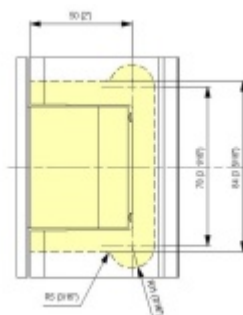

Biloba BL 8011 SF zeď/sklo - objektový kyvný pant pro skleněné dveře EV1 Stříbrná satin (CO 002)

SIMONSWERK

ID produktu: 29473

Pant pro kyvné skleněné dveře s vysokým zatížením. Vhodné pro objekty i rezidenční projekty. Bez zajištění otevřených dveří.

Testováno na 1 milion otevíracích cyklů.

- Hydraulická mechanika
- Instalace zeď/sklo
- Nastavením rychlosti zavírání dveří
- Seřízení nulové pozice
- Automatické zavírání od + 80° a - 80°
- Nosnost 100 kg / 2 panty
- Vhodné pro tloušťku skla 8-13,52 mm
- Lze použít i pro jednokřídlé dveře
- Mnoho povrchových úprav na objednávku

Uvedená cena je za 1 kus.