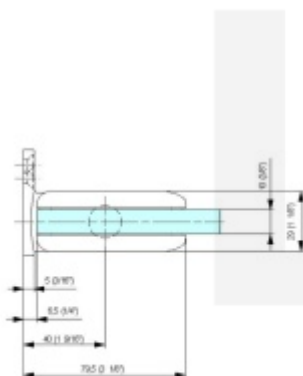

Biloba BL 8011 SF zeď/sklo - objektový kyvný pant pro skleněné dveře EV1 Stříbrná satin (CO 002)

SIMONSWERK

ID produktu: 29473

Pant pro kyvné skleněné dveře s vysokým zatížením. Vhodné pro objekty i rezidenční projekty. Bez zajištění otevřených dveří.

Testováno na 1 milion otevíracích cyklů.

- Hydraulická mechanika
- Instalace zeď/sklo
- Nastavením rychlosti zavírání dveří
- Seřízení nulové pozice
- Automatické zavírání od + 80° a - 80°
- Nosnost 100 kg / 2 panty
- Vhodné pro tloušťku skla 8-13,52 mm
- Lze použít i pro jednokřídlé dveře
- Mnoho povrchových úprav na objednávku

Uvedená cena je za 1 kus.