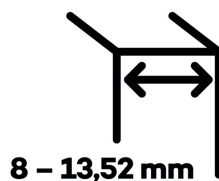

Biloba BL 8011 SF zeď/sklo - objektový kyvný pant pro skleněné dveře EV1 Stříbrná satin (CO 002)

SIMONSWERK

ID produktu: 29473

Pant pro kyvné skleněné dveře s vysokým zatížením. Vhodné pro objekty i rezidenční projekty. Bez zajištění otevřených dveří.

Testováno na 1 milion otevíracích cyklů.

- Hydraulická mechanika
- Instalace zeď/sklo
- Nastavením rychlosti zavírání dveří
- Seřízení nulové pozice
- Automatické zavírání od + 80° a - 80°
- Nosnost 100 kg / 2 panty
- Vhodné pro tloušťku skla 8-13,52 mm
- Lze použít i pro jednokřídlé dveře
- Mnoho povrchových úprav na objednávku

Uvedená cena je za 1 kus.