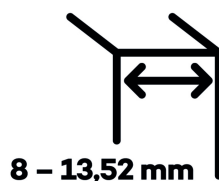

Biloba BL 8011 SOL zeď/sklo-objektový kyvný pant pro skleněné dveře

SIMONSWERK

Pant pro kyvné skleněné dveře s vysokým zatížením. Vhodné pro objekty i rezidenční projekty. Bez zajištění otevřených dveří a automatického dovírání.

Testováno na 1 milion otevíracích cyklů.

- Instalace zeď/sklo
- Nastavením rychlosti zavírání dveří
- Seřízení nulové pozice
- Nosnost 100 kg / 2 panty
- Vhodné pro tloušťku skla 8-13,52 mm
- Lze použít i pro jednokřídlé dveře
- Mnoho povrchových úprav na objednávku

Uvedená cena je za 1 kus.

EVK s leskem Satin (R01) (CO 002)	Stříbrná, stříbrná (R01) (R01)
Stříbrná, stříbrná (R01) (R01)	Černá (R01) (R01)
Matná, matná (R01) (R01)	Stříbrná, stříbrná (R01) (R01)
Matná, matná (R01) (R01)	Černá (R01) (R01)
Matná, matná (R01) (R01)	Stříbrná, stříbrná (R01) (R01)
Matná, matná (R01) (R01)	Černá (R01) (R01)

Některé speciální povrchové úpravy CO 016/CO 017/CO 015/CO 088/CO 095 nemusí být ve výrobě skladem a je vyžadován minimální objednávací počet pro realizaci. V případě objednávky speciálního povrchu budete kontaktováni naším obchodním oddělením a domluvíme detaily.