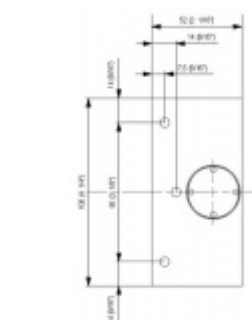

Biloba BL 8011 SOL zeď/sklo-objektový kyvný pant pro skleněné dveře

SIMONSWERK

Pant pro kyvné skleněné dveře s vysokým zatížením. Vhodné pro objekty i rezidenční projekty. Bez zajištění otevřených dveří a automatického dovírání.

Testováno na 1 milion otevíracích cyklů.

- Instalace zeď/sklo
- Nastavením rychlosti zavírání dveří
- Seřízení nulové pozice
- Nosnost 100 kg / 2 panty
- Vhodné pro tloušťku skla 8-13,52 mm
- Lze použít i pro jednokřídlé dveře
- Mnoho povrchových úprav na objednávku

Uvedená cena je za 1 kus.

EVK s leskem Satin (R01) (CO 002)	Stříbrná, stříbrná (R01) (R01)
Stříbrná, stříbrná (R01) (R01)	Černá (R01) (R01)
Matná, matná (R01) (R01)	Stříbrná, stříbrná (R01) (R01)
Matná, matná (R01) (R01)	Černá (R01) (R01)
Matná, matná (R01) (R01)	Stříbrná, stříbrná (R01) (R01)
Matná, matná (R01) (R01)	Černá (R01) (R01)

Některé speciální povrchové úpravy CO 016/CO 017/CO 015/CO 088/CO 095 nemusí být ve výrobě skladem a je vyžadován minimální objednávací počet pro realizaci. V případě objednávky speciálního povrchu budete kontaktováni naším obchodním oddělením a domluvíme detaily.