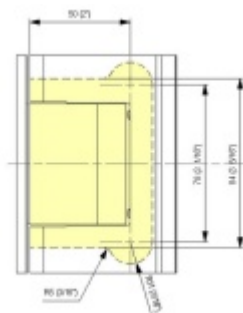

Biloba BL 8011 SOL zeď/sklo-objektový kyvný pant pro skleněné dveře

SIMONSWERK

Pant pro kyvné skleněné dveře s vysokým zatížením. Vhodné pro objekty i rezidenční projekty. Bez zajištění otevřených dveří a automatického dovírání.

Testováno na 1 milion otevíracích cyklů.

- Instalace zeď/sklo
- Nastavením rychlosti zavírání dveří
- Seřízení nulové pozice
- Nosnost 100 kg / 2 panty
- Vhodné pro tloušťku skla 8-13,52 mm
- Lze použít i pro jednokřídlé dveře
- Mnoho povrchových úprav na objednávku

Uvedená cena je za 1 kus.

EVF Aluflex (Alu) - stříbrný (CO 002)	černá, anodizovaná (CO 008)
brzlak (Alu) - stříbrný (CO 002)	patina (Alu) - stříbrná (CO 003)
matná práva, anodizovaná (CO 005)	stříbrná práva, anodizovaná (CO 006)
brzlak matný (Alu) - stříbrný (CO 002)	černá, matná (CO 009)
AL, POE (Alu) - stříbrný (CO 002)	AL, POE (Alu) - černá (CO 007)
AL, POE (Alu) - stříbrný (CO 002)	AL, POE (Alu) - černá (CO 007)

Některé speciální povrchové úpravy CO 016/CO 017/CO 015/CO 088/CO 095 nemusí být ve výrobě skladem a je vyžadován minimální objednávací počet pro realizaci. V případě objednávky speciálního povrchu budete kontaktováni naším obchodním oddělením a domluvíme detaily.