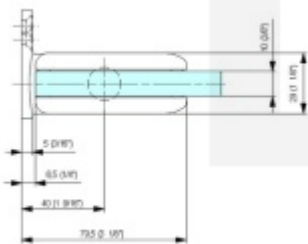

Biloba BL 8011 SOL zeď/sklo-objektový kyvný pant pro skleněné dveře

SIMONSWERK

Pant pro kyvné skleněné dveře s vysokým zatížením. Vhodné pro objekty i rezidenční projekty. Bez zajištění otevřených dveří a automatického dovírání.

Testováno na 1 milion otevíracích cyklů.

- Instalace zeď/sklo
- Nastavením rychlosti zavírání dveří
- Seřízení nulové pozice
- Nosnost 100 kg / 2 panty
- Vhodné pro tloušťku skla 8-13,52 mm
- Lze použít i pro jednokřídlé dveře
- Mnoho povrchových úprav na objednávku

Uvedená cena je za 1 kus.

EVF Aluflex (Alu) - stříbrný (CO 002)	černá, anodizovaná (CO 008)
brzlak (Alu) - stříbrný (CO 002)	patina (Alu) - stříbrná (CO 003)
matná práva, anodizovaná (CO 005)	stříbrná práva, anodizovaná (CO 006)
brzlak matný (Alu) - stříbrný (CO 002)	černá, matná (CO 009)
AL, POE (Alu) - stříbrný (CO 002)	AL, POE (Alu) - černá (CO 007)
AL, POE (Alu) - stříbrný (CO 002)	AL, POE (Alu) - černá (CO 007)

Některé speciální povrchové úpravy CO 016/CO 017/CO 015/CO 088/CO 095 nemusí být ve výrobě skladem a je vyžadován minimální objednávací počet pro realizaci. V případě objednávky speciálního povrchu budete kontaktováni naším obchodním oddělením a domluvíme detaily.