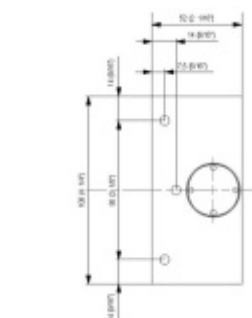

Biloba BL 8011 SOL zeď/sklo-objektový kyvný pant pro skleněné dveře

SIMONSWERK

Pant pro kyvné skleněné dveře s vysokým zatížením. Vhodné pro objekty i rezidenční projekty. Bez zajištění otevřených dveří a automatického dovírání.

Testováno na 1 milion otevíracích cyklů.

- Instalace zeď/sklo
- Nastavením rychlosti zavírání dveří
- Seřízení nulové pozice
- Nosnost 100 kg / 2 panty
- Vhodné pro tloušťku skla 8-13,52 mm
- Lze použít i pro jednokřídlé dveře
- Mnoho povrchových úprav na objednávku

Uvedená cena je za 1 kus.

Některé speciální povrchové úpravy CO 016/CO 017/CO 015/CO 088/CO 095 nemusí být ve výrobě skladem a je vyžadován minimální objednávací počet pro realizaci. V případě objednávky speciálního povrchu budete kontaktováni naším obchodním oddělením a domluvíme detaily.