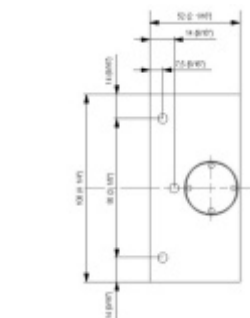

Biloba BL 8011 SOL zeď/sklo-objektový kyvný pant pro skleněné dveře

SIMONSWERK

Pant pro kyvné skleněné dveře s vysokým zatížením. Vhodné pro objekty i rezidenční projekty. Bez zajištění otevřených dveří a automatického dovírání.

Testováno na 1 milion otevíracích cyklů.

- Instalace zeď/sklo
- Nastavením rychlosti zavírání dveří
- Seřízení nulové pozice
- Nosnost 100 kg / 2 panty
- Vhodné pro tloušťku skla 8-13,52 mm
- Lze použít i pro jednokřídlé dveře
- Mnoho povrchových úprav na objednávku

Uvedená cena je za 1 kus.

EVF Aluflex (Alu) - stříbrný (CO 002)	černá, anodizovaná (CO 008)
brzlak (Alu) - stříbrný (CO 002)	patina (Alu) - stříbrná (CO 003)
matná práva, anodizovaná (CO 005)	stříbrná práva, anodizovaná (CO 006)
brzlak matný (Alu) - stříbrný (CO 002)	černá, matná (CO 009)
AL, POE (Alu) - stříbrný (CO 002)	AL, POE (Alu) - černá (CO 007)
AL, POE (Alu) - stříbrný (CO 002)	AL, POE (Alu) - černá (CO 007)

Některé speciální povrchové úpravy CO 016/CO 017/CO 015/CO 088/CO 095 nemusí být ve výrobě skladem a je vyžadován minimální objednávací počet pro realizaci. V případě objednávky speciálního povrchu budete kontaktováni naším obchodním oddělením a domluvíme detaily.