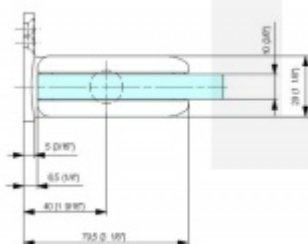

Biloba BL 8011 SOL zeď/sklo-objektový kyvný pant pro skleněné dveře

SIMONSWERK

Pant pro kyvné skleněné dveře s vysokým zatížením. Vhodné pro objekty i rezidenční projekty. Bez zajištění otevřených dveří a automatického dovírání.

Testováno na 1 milion otevíracích cyklů.

- Instalace zeď/sklo
- Nastavením rychlosti zavírání dveří
- Seřízení nulové pozice
- Nosnost 100 kg / 2 panty
- Vhodné pro tloušťku skla 8-13,52 mm
- Lze použít i pro jednokřídlé dveře
- Mnoho povrchových úprav na objednávku

Uvedená cena je za 1 kus.

EVK s leskem Satin (R01) (CO 002)	Stříbrná, stříbrná (R01) (R01)
Stříbrná, stříbrná (R01) (R01)	Černá (R01) (R01)
Matná, matná (R01) (R01)	Stříbrná, stříbrná (R01) (R01)
Matná, matná (R01) (R01)	Černá (R01) (R01)
Matná, matná (R01) (R01)	Stříbrná, stříbrná (R01) (R01)
Matná, matná (R01) (R01)	Černá (R01) (R01)

Některé speciální povrchové úpravy CO 016/CO 017/CO 015/CO 088/CO 095 nemusí být ve výrobě skladem a je vyžadován minimální objednávací počet pro realizaci. V případě objednávky speciálního povrchu budete kontaktováni naším obchodním oddělením a domluvíme detaily.