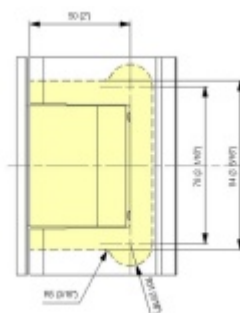

Biloba BL 8011 SOL zeď/sklo-objektový kyvný pant pro skleněné dveře

SIMONSWERK

Pant pro kyvné skleněné dveře s vysokým zatížením. Vhodné pro objekty i rezidenční projekty. Bez zajištění otevřených dveří a automatického dovírání.

Testováno na 1 milion otevíracích cyklů.

- Instalace zeď/sklo
- Nastavením rychlosti zavírání dveří
- Seřízení nulové pozice
- Nosnost 100 kg / 2 panty
- Vhodné pro tloušťku skla 8-13,52 mm
- Lze použít i pro jednokřídlé dveře
- Mnoho povrchových úprav na objednávku

Uvedená cena je za 1 kus.

Některé speciální povrchové úpravy CO 016/CO 017/CO 015/CO 088/CO 095 nemusí být ve výrobě skladem a je vyžadován minimální objednávací počet pro realizaci. V případě objednávky speciálního povrchu budete kontaktováni naším obchodním oddělením a domluvíme detaily.