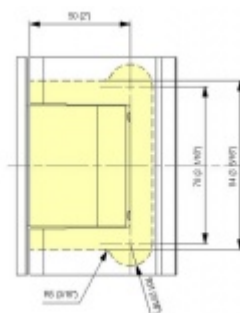

Biloba BL 8011 SOL zeď/sklo-objektový kyvný pant pro skleněné dveře

SIMONSWERK

Pant pro kyvné skleněné dveře s vysokým zatížením. Vhodné pro objekty i rezidenční projekty. Bez zajištění otevřených dveří a automatického dovírání.

Testováno na 1 milion otevíracích cyklů.

- Instalace zeď/sklo
- Nastavením rychlosti zavírání dveří
- Seřízení nulové pozice
- Nosnost 100 kg / 2 panty
- Vhodné pro tloušťku skla 8-13,52 mm
- Lze použít i pro jednokřídlé dveře
- Mnoho povrchových úprav na objednávku

Uvedená cena je za 1 kus.

EVK s leskem Satin (R01) (CO 002)	Stříbrná, stříbrná (R01) (R01)
Stříbrná, stříbrná (R01) (R01)	Černá (R01) (R01)
Matná, matná (R01) (R01)	Stříbrná, stříbrná (R01) (R01)
Matná, matná (R01) (R01)	Černá (R01) (R01)
Matná, matná (R01) (R01)	Stříbrná, stříbrná (R01) (R01)
Matná, matná (R01) (R01)	Černá (R01) (R01)

Některé speciální povrchové úpravy CO 016/CO 017/CO 015/CO 088/CO 095 nemusí být ve výrobě skladem a je vyžadován minimální objednávací počet pro realizaci. V případě objednávky speciálního povrchu budete kontaktováni naším obchodním oddělením a domluvíme detaily.