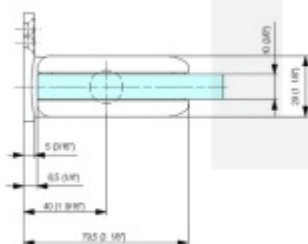

Biloba BL 8011 SOL zeď/sklo-objektový kyvný pant pro skleněné dveře

SIMONSWERK

Pant pro kyvné skleněné dveře s vysokým zatížením. Vhodné pro objekty i rezidenční projekty. Bez zajištění otevřených dveří a automatického dovírání.

Testováno na 1 milion otevíracích cyklů.

- Instalace zeď/sklo
- Nastavením rychlosti zavírání dveří
- Seřízení nulové pozice
- Nosnost 100 kg / 2 panty
- Vhodné pro tloušťku skla 8-13,52 mm
- Lze použít i pro jednokřídlé dveře
- Mnoho povrchových úprav na objednávku

Uvedená cena je za 1 kus.

Některé speciální povrchové úpravy CO 016/CO 017/CO 015/CO 088/CO 095 nemusí být ve výrobě skladem a je vyžadován minimální objednávací počet pro realizaci. V případě objednávky speciálního povrchu budete kontaktováni naším obchodním oddělením a domluvíme detaily.