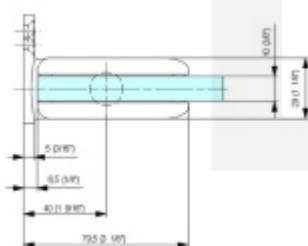

Biloba BL 8011 SOL zeď/sklo-objektový kyvný pant pro skleněné dveře Černá satín (CO 005)

SIMONSWERK

ID produktu: 29476

Pant pro kyvné skleněné dveře s vysokým zatížením. Vhodné pro objekty i rezidenční projekty. Bez zajištění otevřených dveří a automatického dovírání.

Testováno na 1 milion otevíracích cyklů.

- Instalace zeď/sklo
- Nastavením rychlosti zavírání dveří
- Seřízení nulové pozice
- Nosnost 100 kg / 2 panty
- Vhodné pro tloušťku skla 8-13,52 mm
- Lze použít i pro jednokřídlé dveře
- Mnoho povrchových úprav na objednávku

Uvedená cena je za 1 kus.