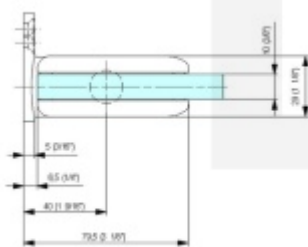

Biloba BL 8011 SOL zeď/sklo-objektový kyvný pant pro skleněné dveře Nerez vzhled PVD (CO 013)

SIMONSWERK

ID produktu: 29477

Pant pro kyvné skleněné dveře s vysokým zatížením. Vhodné pro objekty i rezidenční projekty. Bez zajištění otevřených dveří a automatického dovírání.

Testováno na 1 milion otevíracích cyklů.

- Instalace zeď/sklo
- Nastavením rychlosti zavírání dveří
- Seřízení nulové pozice
- Nosnost 100 kg / 2 panty
- Vhodné pro tloušťku skla 8-13,52 mm
- Lze použít i pro jednokřídlé dveře
- Mnoho povrchových úprav na objednávku

Uvedená cena je za 1 kus.