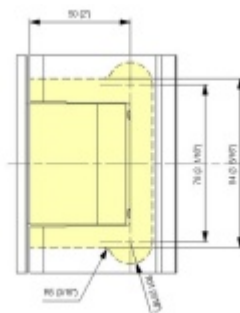

Biloba BL 8011 SOL zeď/sklo-objektový kyvný pant pro skleněné dveře Nerez vzhled PVD (CO 013)

SIMONSWERK

ID produktu: 29477

Pant pro kyvné skleněné dveře s vysokým zatížením. Vhodné pro objekty i rezidenční projekty. Bez zajištění otevřených dveří a automatického dovírání.

Testováno na 1 milion otevíracích cyklů.

- Instalace zeď/sklo
- Nastavením rychlosti zavírání dveří
- Seřízení nulové pozice
- Nosnost 100 kg / 2 panty
- Vhodné pro tloušťku skla 8-13,52 mm
- Lze použít i pro jednokřídlé dveře
- Mnoho povrchových úprav na objednávku

Uvedená cena je za 1 kus.