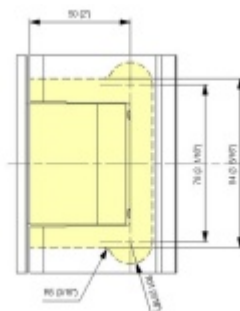

Biloba BL 8011 SOL zeď/sklo-objektový kyvný pant pro skleněné dveře Leštěný chrom (CO 014)

SIMONSWERK

ID produktu: 29478

Pant pro kyvné skleněné dveře s vysokým zatížením. Vhodné pro objekty i rezidenční projekty. Bez zajištění otevřených dveří a automatického dovírání.

Testováno na 1 milion otevíracích cyklů.

- Instalace zeď/sklo
- Nastavením rychlosti zavírání dveří
- Seřízení nulové pozice
- Nosnost 100 kg / 2 panty
- Vhodné pro tloušťku skla 8-13,52 mm
- Lze použít i pro jednokřídlé dveře
- Mnoho povrchových úprav na objednávku

Uvedená cena je za 1 kus.

EVK lesklý chrom (CO 001)	černá, lesklá (CO 005)
lesklý stříbrný chrom, PVD (CO 002)	patina (CO 003)
matná grafitová, anodizovaný hliník (CO 004)	lesklý prášek (CO 006)
lesklý matný stříbrný, anodizovaný hliník (CO 007)	AL, PVD (CO 008)
AL, PVD (CO 009)	AL, PVD (CO 010)