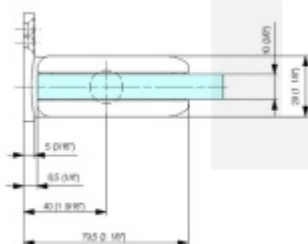

Biloba BL 8011 SOL zeď/sklo-objektový kyvný pant pro skleněné dveře Leštěný chrom (CO 014)

SIMONSWERK

ID produktu: 29478

Pant pro kyvné skleněné dveře s vysokým zatížením. Vhodné pro objekty i rezidenční projekty. Bez zajištění otevřených dveří a automatického dovírání.

Testováno na 1 milion otevíracích cyklů.

- Instalace zeď/sklo
- Nastavením rychlosti zavírání dveří
- Seřízení nulové pozice
- Nosnost 100 kg / 2 panty
- Vhodné pro tloušťku skla 8-13,52 mm
- Lze použít i pro jednokřídlé dveře
- Mnoho povrchových úprav na objednávku

Uvedená cena je za 1 kus.

EVK lesklý chrom (CO 001)	černá, lesklá (CO 005)
lesklý stříbrný chrom, PVD (CO 002)	patina (CO 003)
matná grafitová, anodizovaný hliník (CO 004)	lesklý prášek (CO 006)
lesklý matný stříbrný, anodizovaný hliník (CO 007)	AL, PVD (CO 008)
AL, PVD (CO 009)	AL, PVD (CO 010)