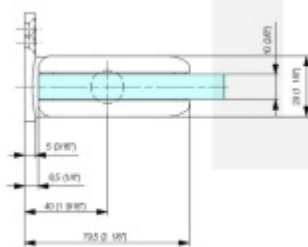

Biloba BL 8011 SOL zeď/sklo-objektový kyvný pant pro skleněné dveře Šedá matná (CO 015)

SIMONSWERK

ID produktu: 29479

Pant pro kyvné skleněné dveře s vysokým zatížením. Vhodné pro objekty i rezidenční projekty. Bez zajištění otevřených dveří a automatického dovírání.

Testováno na 1 milion otevíracích cyklů.

- Instalace zeď/sklo
- Nastavením rychlosti zavírání dveří
- Seřízení nulové pozice
- Nosnost 100 kg / 2 panty
- Vhodné pro tloušťku skla 8-13,52 mm
- Lze použít i pro jednokřídlé dveře
- Mnoho povrchových úprav na objednávku

Uvedená cena je za 1 kus.