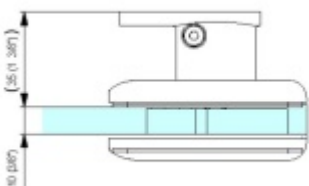

Biloba BL 8011 SOL zeď/sklo-objektový kyvný pant pro skleněné dveře Šedá matná (CO 015)

SIMONSWERK

ID produktu: 29479

Pant pro kyvné skleněné dveře s vysokým zatížením. Vhodné pro objekty i rezidenční projekty. Bez zajištění otevřených dveří a automatického dovírání.

Testováno na 1 milion otevíracích cyklů.

- Instalace zeď/sklo
- Nastavením rychlosti zavírání dveří
- Seřízení nulové pozice
- Nosnost 100 kg / 2 panty
- Vhodné pro tloušťku skla 8-13,52 mm
- Lze použít i pro jednokřídlé dveře
- Mnoho povrchových úprav na objednávku

Uvedená cena je za 1 kus.