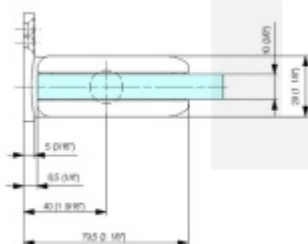

Biloba BL 8011 SOL zeď/sklo-objektový kyvný pant pro skleněné dveře Šedá matná (CO 015)

SIMONSWERK

ID produktu: 29479

Pant pro kyvné skleněné dveře s vysokým zatížením. Vhodné pro objekty i rezidenční projekty. Bez zajištění otevřených dveří a automatického dovírání.

Testováno na 1 milion otevíracích cyklů.

- Instalace zeď/sklo
- Nastavením rychlosti zavírání dveří
- Seřízení nulové pozice
- Nosnost 100 kg / 2 panty
- Vhodné pro tloušťku skla 8-13,52 mm
- Lze použít i pro jednokřídlové dveře
- Mnoho povrchových úprav na objednávku

Uvedená cena je za 1 kus.