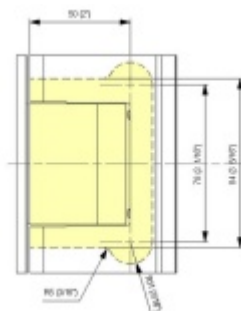

Biloba BL 8011 SOL zeď/sklo-objektový kyvný pant pro skleněné dveře Šedá matná (CO 015)

SIMONSWERK

ID produktu: 29479

Pant pro kyvné skleněné dveře s vysokým zatížením. Vhodné pro objekty i rezidenční projekty. Bez zajištění otevřených dveří a automatického dovírání.

Testováno na 1 milion otevíracích cyklů.

- Instalace zeď/sklo
- Nastavením rychlosti zavírání dveří
- Seřízení nulové pozice
- Nosnost 100 kg / 2 panty
- Vhodné pro tloušťku skla 8-13,52 mm
- Lze použít i pro jednokřídlové dveře
- Mnoho povrchových úprav na objednávku

Uvedená cena je za 1 kus.