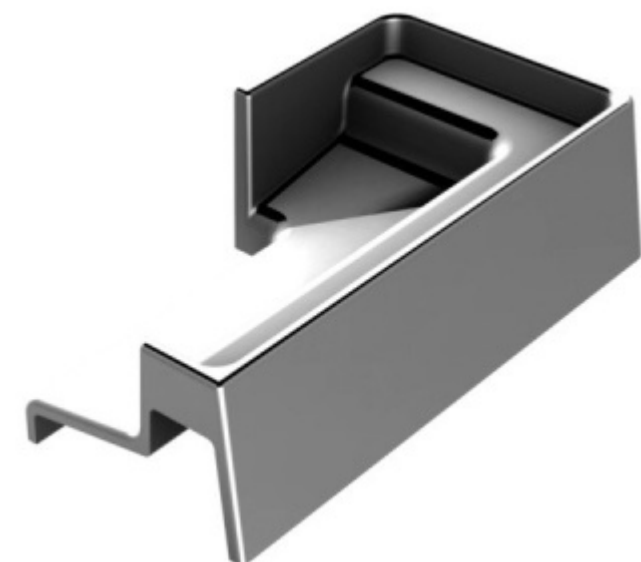

Produktový list

platný k 30. 4. 2026

luxusnikovani.cz
DELIVERED BY EFB

Profil - proti přetečení vody, koncovka pravá

ID produktu: 2947

PLU: 52.05.0080

Rohový spoj pro profil proti přetečení vody

Plast s povrchem leštěný chrom