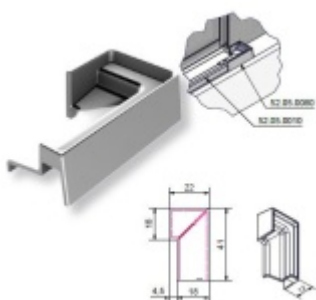

Produktový list

platný k 30. 4. 2026

luxusnikovani.cz
DELIVERED BY EFB

Profil - proti přetečení vody, koncovka pravá

ID produktu: 2947

PLU: 52.05.0080

Rohový spoj pro profil proti přetečení vody

Plast s povrchem leštěný chrom