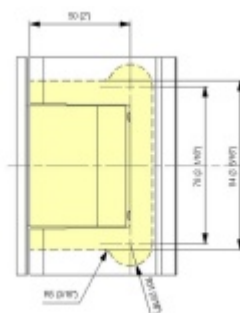

Biloba BL 8011 SOL zeď/sklo-objektový kyvný pant pro skleněné dveře Černá RAL 9005 matt (CO 062)

SIMONSWERK

ID produktu: 29480

Pant pro kyvné skleněné dveře s vysokým zatížením. Vhodné pro objekty i rezidenční projekty. Bez zajištění otevřených dveří a automatického dovírání.

Testováno na 1 milion otevíracích cyklů.

- Instalace zeď/sklo
- Nastavením rychlosti zavírání dveří
- Seřízení nulové pozice
- Nosnost 100 kg / 2 panty
- Vhodné pro tloušťku skla 8-13,52 mm
- Lze použít i pro jednokřídlové dveře
- Mnoho povrchových úprav na objednávku

Uvedená cena je za 1 kus.