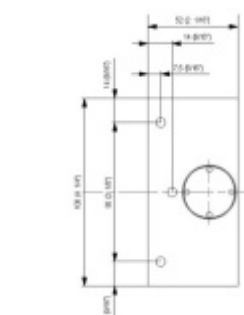

Biloba BL 8011 SOL zeď/sklo-objektový kyvný pant pro skleněné dveře Černá RAL 9005 matt (CO 062)

SIMONSWERK

ID produktu: 29480

Pant pro kyvné skleněné dveře s vysokým zatížením. Vhodné pro objekty i rezidenční projekty. Bez zajištění otevřených dveří a automatického dovírání.

Testováno na 1 milion otevíracích cyklů.

- Instalace zeď/sklo
- Nastavením rychlosti zavírání dveří
- Seřízení nulové pozice
- Nosnost 100 kg / 2 panty
- Vhodné pro tloušťku skla 8-13,52 mm
- Lze použít i pro jednokřídlové dveře
- Mnoho povrchových úprav na objednávku

Uvedená cena je za 1 kus.