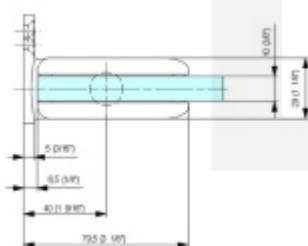

Biloba BL 8011 SOL zeď/sklo-objektový kyvný pant pro skleněné dveře Černá RAL 9005 matt (CO 062)

SIMONSWERK

ID produktu: 29480

Pant pro kyvné skleněné dveře s vysokým zatížením. Vhodné pro objekty i rezidenční projekty. Bez zajištění otevřených dveří a automatického dovírání.

Testováno na 1 milion otevíracích cyklů.

- Instalace zeď/sklo
- Nastavením rychlosti zavírání dveří
- Seřízení nulové pozice
- Nosnost 100 kg / 2 panty
- Vhodné pro tloušťku skla 8-13,52 mm
- Lze použít i pro jednokřídlové dveře
- Mnoho povrchových úprav na objednávku

Uvedená cena je za 1 kus.