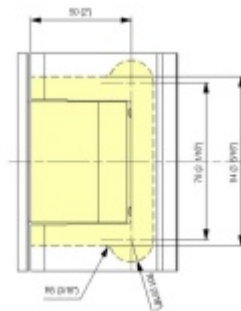

Biloba BL 8011 SOL zeď/sklo-objektový kyvný pant pro skleněné dveře Černá RAL 9005 matt (CO 062)

SIMONSWERK

ID produktu: 29480

Pant pro kyvné skleněné dveře s vysokým zatížením. Vhodné pro objekty i rezidenční projekty. Bez zajištění otevřených dveří a automatického dovírání.

Testováno na 1 milion otevíracích cyklů.

- Instalace zeď/sklo
- Nastavením rychlosti zavírání dveří
- Seřízení nulové pozice
- Nosnost 100 kg / 2 panty
- Vhodné pro tloušťku skla 8-13,52 mm
- Lze použít i pro jednokřídlé dveře
- Mnoho povrchových úprav na objednávku

Uvedená cena je za 1 kus.

EVK sáňka Satin-Brushed 316 (RAL 9005)	Seřizovací sáňka (RAL 9005)
Seřizovací sáňka, PVD, černá (CO 062)	Seřizovací sáňka, PVD, stříbrná (CO 061)
Seřizovací sáňka, PVD, zlatá (CO 063)	Seřizovací sáňka, PVD, černá (CO 062)
Seřizovací sáňka, PVD, stříbrná (CO 061)	Seřizovací sáňka, PVD, černá (CO 062)
Seřizovací sáňka, PVD, zlatá (CO 063)	Seřizovací sáňka, PVD, černá (CO 062)