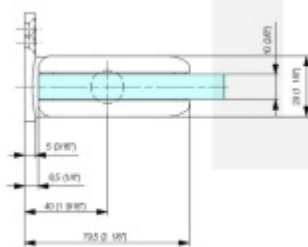

Biloba BL 8011 SOL zeď/sklo-objektový kyvný pant pro skleněné dveře Černá RAL 9005 matt (CO 062)

SIMONSWERK

ID produktu: 29480

Pant pro kyvné skleněné dveře s vysokým zatížením. Vhodné pro objekty i rezidenční projekty. Bez zajištění otevřených dveří a automatického dovírání.

Testováno na 1 milion otevíracích cyklů.

- Instalace zeď/sklo
- Nastavením rychlosti zavírání dveří
- Seřízení nulové pozice
- Nosnost 100 kg / 2 panty
- Vhodné pro tloušťku skla 8-13,52 mm
- Lze použít i pro jednokřídlé dveře
- Mnoho povrchových úprav na objednávku

Uvedená cena je za 1 kus.

EVK sáňka Satin-Brushed 316 (RAL 9005)	Seřizovací sáňka (RAL 9005)
Seřizovací sáňka, PVD, černá (CO 062)	Seřizovací sáňka, PVD, stříbrná (CO 061)
Seřizovací sáňka, PVD, zlatá (CO 063)	Seřizovací sáňka, PVD, černá (CO 062)
Seřizovací sáňka, PVD, stříbrná (CO 061)	Seřizovací sáňka, PVD, černá (CO 062)
Seřizovací sáňka, PVD, zlatá (CO 063)	Seřizovací sáňka, PVD, černá (CO 062)