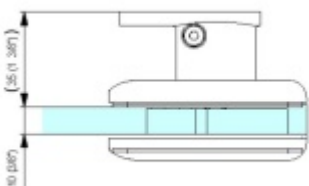

Biloba BL 8011 SOL zeď/sklo-objektový kyvný pant pro skleněné dveře Černá RAL 9005 matt (CO 062)

SIMONSWERK

ID produktu: 29480

Pant pro kyvné skleněné dveře s vysokým zatížením. Vhodné pro objekty i rezidenční projekty. Bez zajištění otevřených dveří a automatického dovírání.

Testováno na 1 milion otevíracích cyklů.

- Instalace zeď/sklo
- Nastavením rychlosti zavírání dveří
- Seřízení nulové pozice
- Nosnost 100 kg / 2 panty
- Vhodné pro tloušťku skla 8-13,52 mm
- Lze použít i pro jednokřídlé dveře
- Mnoho povrchových úprav na objednávku

Uvedená cena je za 1 kus.

EVK sáňka Satin-Brushed 316 (RAL 9005)	Seřizovací sáňka (RAL 9005)
Seřizovací sáňka, PVD, černá (CO 062)	Seřizovací sáňka, PVD, stříbrná (CO 061)
Seřizovací sáňka, PVD, zlatá (CO 063)	Seřizovací sáňka, PVD, černá (CO 062)
Seřizovací sáňka, PVD, stříbrná (CO 061)	Seřizovací sáňka, PVD, černá (CO 062)
Seřizovací sáňka, PVD, zlatá (CO 063)	Seřizovací sáňka, PVD, černá (CO 062)