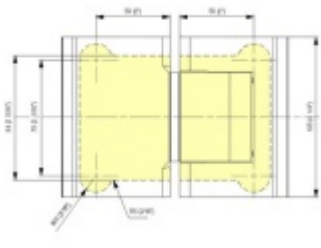

Biloba BL 8015 sklo/sklo - objektový kyvný pant pro skleněné dveře

SIMONSWERK

Pant pro kyvné skleněné dveře s vysokým zatížením. Vhodné pro objekty i rezidenční projekty.

Testováno na 1 milion otevíracích cyklů.

- Hydraulická mechanika
- Instalace sklo/sklo
- Nastavením rychlosti zavírání dveří
- Seřízení nulové pozice
- Přidržení otevření v úhlu + 90° a - 90°
- Automatické zavírání od + 80° a - 80°
- Nosnost 100 kg / 2 panty
- Vhodné pro tloušťku skla 8-13,52 mm
- Mnoho povrchových úprav na objednávku

Uvedená cena je za 1 kus.

Některé speciální povrchové úpravy CO 016/CO 017/CO 015/CO 088/CO 095 nemusí být ve výrobě skladem a je vyžadován minimální objednávkový počet pro realizaci. V případě objednávky speciálního povrchu budete kontaktováni naším obchodním oddělením a domluvíme detaily.