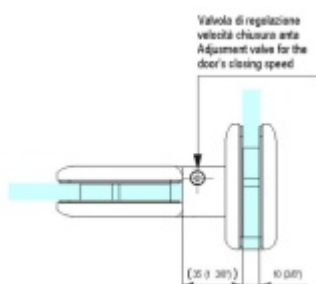

Biloba BL 8015 sklo/sklo - objektový kyvný pant pro skleněné dveře

SIMONSWERK

Pant pro kyvné skleněné dveře s vysokým zatížením. Vhodné pro objekty i rezidenční projekty.

Testováno na 1 milion otevíracích cyklů.

- Hydraulická mechanika
- Instalace sklo/sklo
- Nastavením rychlosti zavírání dveří
- Seřízení nulové pozice
- Přidržení otevření v úhlu + 90° a - 90°
- Automatické zavírání od + 80° a - 80°
- Nosnost 100 kg / 2 panty
- Vhodné pro tloušťku skla 8-13,52 mm
- Mnoho povrchových úprav na objednávku

Uvedená cena je za 1 kus.

Některé speciální povrchové úpravy CO 016/CO 017/CO 015/CO 088/CO 095 nemusí být ve výrobě skladem a je vyžadován minimální objednávkový počet pro realizaci. V případě objednávky speciálního povrchu budete kontaktováni naším obchodním oddělením a domluvíme detaily.