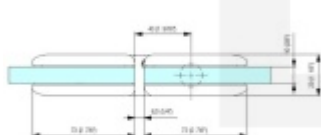

EVN eloxovaný (R01) (R01)	černá, anodizovaná (R02) (R02)
brilantní lesk, PVD (R03) (R03)	patina (R04) (R04)
matný, anodizovaný (R05) (R05)	stříbrný (R06) (R06)
brilantní matný, anodizovaný (R07) (R07)	černá, anodizovaná (R08) (R08)
matný, anodizovaný (R09) (R09)	černá, anodizovaná (R10) (R10)