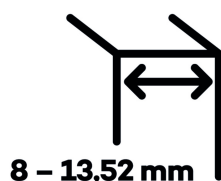

EVN eloxovaný (R01) (R01)	černá, anodizovaná (R02) (R02)
brilantní lesk, PVD (R03) (R03)	patina (R04) (R04)
matný, anodizovaný (R05) (R05)	stříbrný (R06) (R06)
brilantní matný, anodizovaný (R07) (R07)	černá, anodizovaná (R08) (R08)
matný, anodizovaný (R09) (R09)	černá, anodizovaná (R10) (R10)