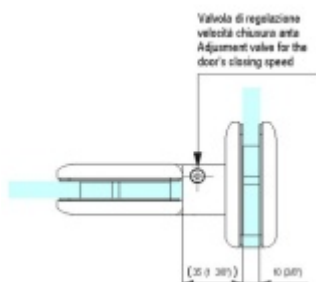

EVN eloxovaný (R01) (R01)	černá, anodizovaná (R02) (R02)
brilantní lesk, PVD (R03) (R03)	patina (R04) (R04)
matný, anodizovaný (R05) (R05)	stříbrný (R06) (R06)
brilantní matný, anodizovaný (R07) (R07)	černá, anodizovaná (R08) (R08)
matný, anodizovaný (R09) (R09)	černá, anodizovaná (R10) (R10)