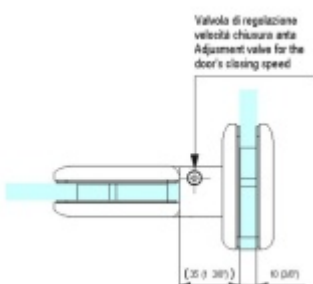

Biloba BL 8015 sklo/sklo - objektový kyvný pant pro skleněné dveře EV1 Stříbrná satin (CO 002)

SIMONSWERK

ID produktu: 29490

Pant pro kyvné skleněné dveře s vysokým zatížením. Vhodné pro objekty i rezidenční projekty.

Testováno na 1 milion otevíracích cyklů.

- Hydraulická mechanika
- Instalace sklo/sklo
- Nastavením rychlosti zavírání dveří
- Seřízení nulové pozice
- Přidržení otevření v úhlu + 90° a - 90°
- Automatické zavírání od + 80° a - 80°
- Nosnost 100 kg / 2 panty
- Vhodné pro tloušťku skla 8-13,52 mm
- Mnoho povrchových úprav na objednávku

Uvedená cena je za 1 kus.

Některé speciální povrchové úpravy CO 016/CO 017/CO 015/CO 088/CO 095 nemusí být ve výrobě skladem a je vyžadován minimální objednávkový počet pro realizaci. V případě objednávky speciálního povrchu budete kontaktováni naším obchodním oddělením a domluvíme