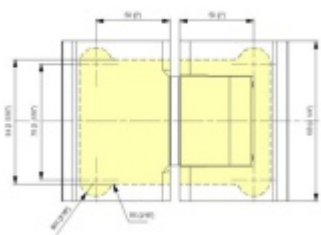

Biloba BL 8015 sklo/sklo - objektový kyvný pant pro skleněné dveře EV1 Stříbrná satin (CO 002)

SIMONSWERK

ID produktu: 29490

Pant pro kyvné skleněné dveře s vysokým zatížením. Vhodné pro objekty i rezidenční projekty.

Testováno na 1 milion otevíracích cyklů.

- Hydraulická mechanika
- Instalace sklo/sklo
- Nastavením rychlosti zavírání dveří
- Seřízení nulové pozice
- Přidržení otevření v úhlu + 90° a - 90°
- Automatické zavírání od + 80° a - 80°
- Nosnost 100 kg / 2 panty
- Vhodné pro tloušťku skla 8-13,52 mm
- Mnoho povrchových úprav na objednávku

Uvedená cena je za 1 kus.

Některé speciální povrchové úpravy CO 016/CO 017/CO 015/CO 088/CO 095 nemusí být ve výrobě skladem a je vyžadován minimální objednávkový počet pro realizaci. V případě objednávky speciálního povrchu budete kontaktováni naším obchodním oddělením a domluvíme