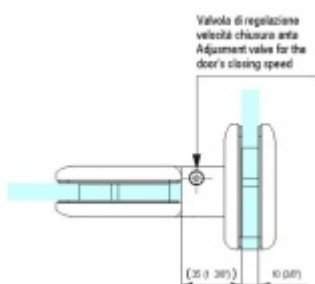

STI (stříbrná) (CO 001)	černá, anodizovaná (CO 002)
matná stříbrná (CO 003)	matná černá (CO 004)
matná šedá, anodizovaná (CO 005)	matná žlutá (CO 006)
matná žlutá (CO 007)	matná černá (CO 008)
matná černá (CO 009)	matná černá (CO 010)
matná černá (CO 011)	matná černá (CO 012)