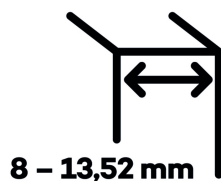

STI (stříbrná) (CO 001)	černá, anodizovaná (CO 002)
matná stříbrná (CO 003)	matná černá (CO 004)
matná šedá, anodizovaná (CO 005)	matná žlutá (CO 006)
matná žlutá (CO 007)	matná černá (CO 008)
matná černá (CO 009)	matná černá (CO 010)
matná černá (CO 011)	matná černá (CO 012)