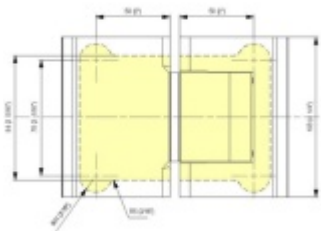

STI (stříbrná) (CO 001)	černá, anodizovaná (CO 002)
matná stříbrná (CO 003)	matná černá (CO 004)
matná šedá, anodizovaná (CO 005)	matná žlutá (CO 006)
matná žlutá (CO 007)	matná černá (CO 008)
matná černá (CO 009)	matná černá (CO 010)
matná černá (CO 011)	matná černá (CO 012)