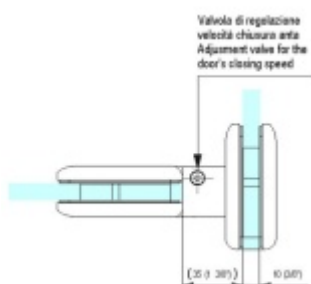

Produktový list

platný k 29. 4. 2026

luxusnikovani.cz
DELIVERED BY EFB

Biloba BL 8015 SF sklo/sklo - objektový kyvný pant pro skleněné dveře EV1 Stříbrná satin (CO 002)

SIMONSWERK

ID produktu: 29492

Pant pro kyvné skleněné dveře s vysokým zatížením. Vhodné pro objekty i rezidenční projekty. Bez zajištění otevřených dveří.

Testováno na 1 milion otevíracích cyklů.

- Hydraulická mechanika
- Instalace zeď/sklo
- Nastavením rychlosti zavírání dveří
- Seřízení nulové pozice
- Automatické zavírání od + 80° a - 80°
- Nosnost 100 kg / 2 panty
- Vhodné pro tloušťku skla 8-13,52 mm
- Lze použít i pro jednokřídlé dveře
- Mnoho povrchových úprav na objednávku

Uvedená cena je za 1 kus.

Některé speciální povrchové úpravy CO 016/CO 017/CO 015/CO 088/CO 095 nemusí být ve výrobě skladem a je vyžadován minimální objednávací počet pro realizaci. V případě objednávky speciálního povrchu budete