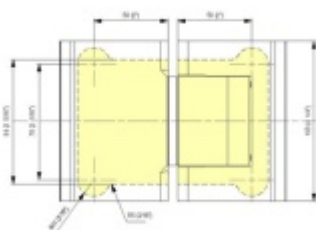

Produktový list

platný k 29. 4. 2026

luxusnikovani.cz
DELIVERED BY EFB

Biloba BL 8015 SF sklo/sklo - objektový kyvný pant pro skleněné dveře EV1 Stříbrná satin (CO 002)

SIMONSWERK

ID produktu: 29492

Pant pro kyvné skleněné dveře s vysokým zatížením. Vhodné pro objekty i rezidenční projekty. Bez zajištění otevřených dveří.

Testováno na 1 milion otevíracích cyklů.

- Hydraulická mechanika
- Instalace zeď/sklo
- Nastavením rychlosti zavírání dveří
- Seřízení nulové pozice
- Automatické zavírání od + 80° a - 80°
- Nosnost 100 kg / 2 panty
- Vhodné pro tloušťku skla 8-13,52 mm
- Lze použít i pro jednokřídlé dveře
- Mnoho povrchových úprav na objednávku

Uvedená cena je za 1 kus.

Některé speciální povrchové úpravy CO 016/CO 017/CO 015/CO 088/CO 095 nemusí být ve výrobě skladem a je vyžadován minimální objednávací počet pro realizaci. V případě objednávky speciálního povrchu budete