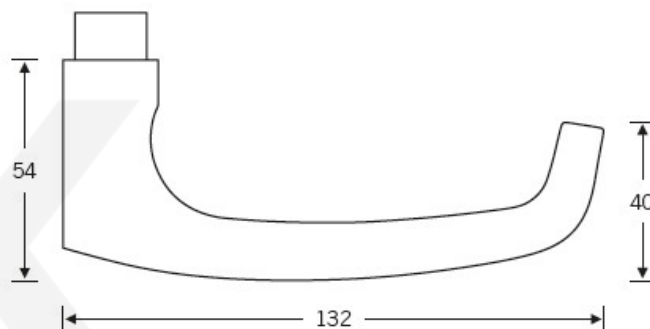

Produktový list

platný k 1. 5. 2026

luxusnikovani.cz
DELIVERED BY EFB

Kování FSB 12 1045 ASL Nerez kartáčovaná, klika / klika, WC uzamykání, čtyřhran 8 mm

FSB

ID produktu: 294

Tento model vychází ze stejného konceptu, jako je model klika FSB 1015, který je velmi oblíben. FSB 1045 byl vytvořen, aby bylo možné použít stejný tvar i pro panikové dveře.