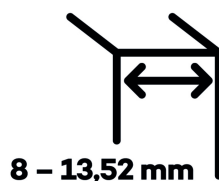

Biloba BL 8015 SOL sklo/sklo-objektový kyvný pant pro skleněné dveře

SIMONSWERK

Pant pro kyvné skleněné dveře s vysokým zatížením. Vhodné pro objekty i rezidenční projekty. Bez zajištění otevřených dveří a automatického dovírání.

Testováno na 1 milion otevíracích cyklů.

- Instalace zeď/sklo
- Nastavením rychlosti zavírání dveří
- Seřízení nulové pozice
- Nosnost 100 kg / 2 panty
- Vhodné pro tloušťku skla 8-13,52 mm
- Lze použít i pro jednokřídlé dveře
- Mnoho povrchových úprav na objednávku

Uvedená cena je za 1 kus.

EV1 Stříbrná satín (CO 002)

[Biloba BL 8015 SOL sklo/sklo- objektový kyvný pant pro skleněné dveře](#)

[EV1 Stříbrná satín (CO 002)](#)

Leštěný chrom (CO 014)

DETAIL

Termín bude prověřen u dodavatele

6 915 Kč bez DPH
8 367,15 Kč s DPH