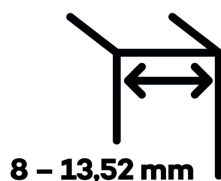

Produktový list

platný k 27. 4. 2026

luxusnikovani.cz
DELIVERED BY EFB

Biloba BL 8015 SOL sklo/sklo-objektový kyvný pant pro skleněné dveře

SIMONSWERK

Pant pro kyvné skleněné dveře s vysokým zatížením. Vhodné pro objekty i rezidenční projekty. Bez zajištění otevřených dveří a automatického dovírání.

Testováno na 1 milion otevíracích cyklů.

- Instalace zeď/sklo
- Nastavením rychlosti zavírání dveří
- Seřízení nulové pozice
- Nosnost 100 kg / 2 panty
- Vhodné pro tloušťku skla 8-13,52 mm
- Lze použít i pro jednokřídlé dveře
- Mnoho povrchových úprav na objednávku

Uvedená cena je za 1 kus.

EV1 Stříbrná satín (CO 002)

[Biloba BL 8015 SOL sklo/sklo- objektový kyvný pant pro skleněné dveře](#)

[EV1 Stříbrná satín (CO 002)](#)

Leštěný chrom (CO 014)

DETAIL

Termín bude prověřen u dodavatele

282,24 € bez DPH
341,52 € s DPH