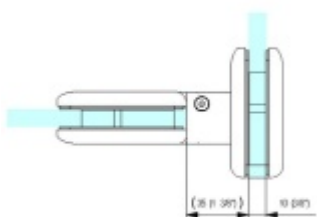

Biloba BL 8015 SOL sklo/sklo-objektový kyvný pant pro skleněné dveře EV1 Stříbrná satin (CO 002)

SIMONSWERK

ID produktu: 29508

Pant pro kyvné skleněné dveře s vysokým zatížením. Vhodné pro objekty i rezidenční projekty. Bez zajištění otevřených dveří a automatického dovírání.

Testováno na 1 milion otevíracích cyklů.

- Instalace zeď/sklo
- Nastavením rychlosti zavírání dveří
- Seřízení nulové pozice
- Nosnost 100 kg / 2 panty
- Vhodné pro tloušťku skla 8-13,52 mm
- Lze použít i pro jednokřídlé dveře
- Mnoho povrchových úprav na objednávku

Uvedená cena je za 1 kus.

Vaše cena bez DPH

282,24 €

Vaše cena s DPH

341,52 €

Zobrazit produkt