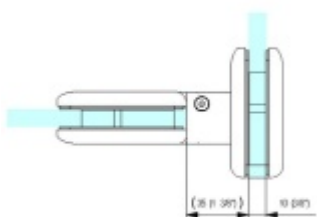

Biloba BL 8015 SOL sklo/sklo-objektový kyvný pant pro skleněné dveře Šedá matná (CO 015)

SIMONSWERK

ID produktu: 29509

Pant pro kyvné skleněné dveře s vysokým zatížením. Vhodné pro objekty i rezidenční projekty. Bez zajištění otevřených dveří a automatického dovírání.

Testováno na 1 milion otevíracích cyklů.

- Instalace zeď/sklo
- Nastavením rychlosti zavírání dveří
- Seřízení nulové pozice
- Nosnost 100 kg / 2 panty
- Vhodné pro tloušťku skla 8-13,52 mm
- Lze použít i pro jednokřídlé dveře
- Mnoho povrchových úprav na objednávku

Uvedená cena je za 1 kus.

Vaše cena bez DPH

7 286 Kč

Vaše cena s DPH

8 816,06 Kč

Zobrazit produkt