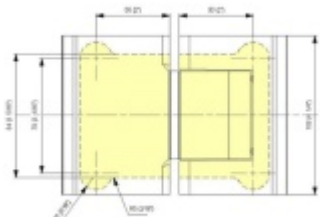

Biloba BL 8015 SOL sklo/sklo-objektový kyvný pant pro skleněné dveře Šedá matná (CO 015)

SIMONSWERK

ID produktu: 29509

Pant pro kyvné skleněné dveře s vysokým zatížením. Vhodné pro objekty i rezidenční projekty. Bez zajištění otevřených dveří a automatického dovírání.

Testováno na 1 milion otevíracích cyklů.

- Instalace zeď/sklo
- Nastavením rychlosti zavírání dveří
- Seřízení nulové pozice
- Nosnost 100 kg / 2 panty
- Vhodné pro tloušťku skla 8-13,52 mm
- Lze použít i pro jednokřídlé dveře
- Mnoho povrchových úprav na objednávku

Uvedená cena je za 1 kus.

Vaše cena bez DPH

7 286 Kč

Vaše cena s DPH

8 816,06 Kč

Zobrazit produkt