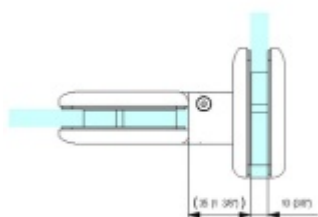

Biloba BL 8015 SOL sklo/sklo-objektový kyvný pant pro skleněné dveře Leštěný chrom (CO 014)

SIMONSWERK

ID produktu: 29510

Pant pro kyvné skleněné dveře s vysokým zatížením. Vhodné pro objekty i rezidenční projekty. Bez zajištění otevřených dveří a automatického dovírání.

Testováno na 1 milion otevíracích cyklů.

- Instalace zeď/sklo
- Nastavením rychlosti zavírání dveří
- Seřízení nulové pozice
- Nosnost 100 kg / 2 panty
- Vhodné pro tloušťku skla 8-13,52 mm
- Lze použít i pro jednokřídlé dveře
- Mnoho povrchových úprav na objednávku

Uvedená cena je za 1 kus.

EVN lesklý chrom (CO 001)	černá, lesklá (CO 005)
lesklý stříbrný chrom, PVD (CO 002)	patina (CO 003)
matný lesklý chrom, anodizovaný (CO 004)	lesklý prášek (CO 006)
lesklý matný chrom, anodizovaný (CO 007)	matný prášek (CO 008)
matný lesklý chrom, anodizovaný (CO 009)	matný prášek (CO 010)

Vaše cena bez DPH

292 €

Vaše cena s DPH

353,32 €

Zobrazit produkt