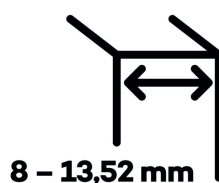

Biloba BL 8015 SOL sklo/sklo-objektový kyvný pant pro skleněné dveře Černá satín (CO 005)

SIMONSWERK

ID produktu: 29511

Pant pro kyvné skleněné dveře s vysokým zatížením. Vhodné pro objekty i rezidenční projekty. Bez zajištění otevřených dveří a automatického dovírání.

Testováno na 1 milion otevíracích cyklů.

- Instalace zeď/sklo
- Nastavením rychlosti zavírání dveří
- Seřízení nulové pozice
- Nosnost 100 kg / 2 panty
- Vhodné pro tloušťku skla 8-13,52 mm
- Lze použít i pro jednokřídlé dveře
- Mnoho povrchových úprav na objednávku

Uvedená cena je za 1 kus.

Vaše cena bez DPH

7 022 Kč

Vaše cena s DPH

8 496,63 Kč

Zobrazit produkt