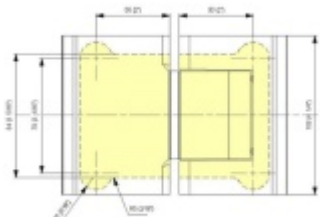

Biloba BL 8015 SOL sklo/sklo-objektový kyvný pant pro skleněné dveře Černá satín (CO 005)

SIMONSWERK

ID produktu: 29511

Pant pro kyvné skleněné dveře s vysokým zatížením. Vhodné pro objekty i rezidenční projekty. Bez zajištění otevřených dveří a automatického dovírání.

Testováno na 1 milion otevíracích cyklů.

- Instalace zeď/sklo
- Nastavením rychlosti zavírání dveří
- Seřízení nulové pozice
- Nosnost 100 kg / 2 panty
- Vhodné pro tloušťku skla 8-13,52 mm
- Lze použít i pro jednokřídlé dveře
- Mnoho povrchových úprav na objednávku

Uvedená cena je za 1 kus.

Vaše cena bez DPH

7 022 Kč

Vaše cena s DPH

8 496,63 Kč

Zobrazit produkt