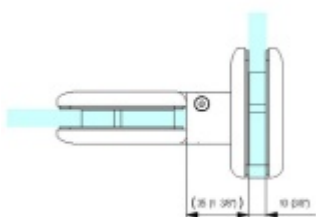

Biloba BL 8015 SOL sklo/sklo-objektový kyvný pant pro skleněné dveře Černá satín (CO 005)

SIMONSWERK

ID produktu: 29511

Pant pro kyvné skleněné dveře s vysokým zatížením. Vhodné pro objekty i rezidenční projekty. Bez zajištění otevřených dveří a automatického dovírání.

Testováno na 1 milion otevíracích cyklů.

- Instalace zeď/sklo
- Nastavením rychlosti zavírání dveří
- Seřízení nulové pozice
- Nosnost 100 kg / 2 panty
- Vhodné pro tloušťku skla 8-13,52 mm
- Lze použít i pro jednokřídlé dveře
- Mnoho povrchových úprav na objednávku

Uvedená cena je za 1 kus.

Vaše cena bez DPH

7 022 Kč

Vaše cena s DPH

8 496,63 Kč

Zobrazit produkt