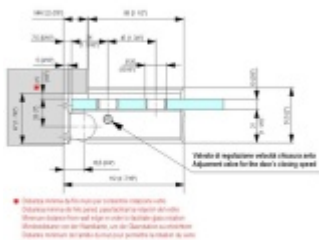

Biloba BL 8060 zed'/sklo - objektový samozavírací pant pro skleněné dveře EV1 Stříbrná satín (CO 002)

SIMONSWERK

ID produktu: 29525

Pant s integrovanou funkcí samozavírače skleněné dveře s vysokým zatížením. Vhodné pro objekty i rezidenční projekty.

Testováno na 1 milion otevíracích cyklů.

- Hydraulická mechanika
- Instalace zed'/sklo
- Nastavením rychlosti zavírání dveří
- Seřízení nulové pozice
- Přidržení otevření v úhlu + 90°
- Automatické zavírání od + 80°
- Nosnost 100 kg / 2 panty
- Vhodné pro tloušťku skla 8-12 mm
- Mnoho povrchových úprav na objednávku

Uvedená cena je za 1 kus.

Některé speciální povrchové úpravy CO 016/CO 017/CO 015/CO 088/CO 095 nemusí být ve výrobě skladem a je vyžadován minimální objednávkový počet pro realizaci. V případě objednávky speciálního povrchu budete kontaktováni naším obchodním oddělením a domluvíme