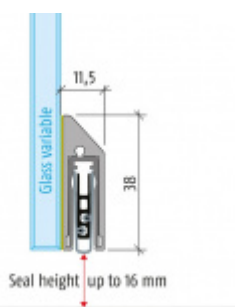

Produktový list

platný k 26. 11. 2022

luxusnikovani.cz
DELIVERED BY EFB

Automatická těsnicí lišta Planet KG-S RD, úzký, 48 dB, protipožární 584 mm (lze zkrátit na 460 mm)

Planet^{swiss}

ID produktu: 2953

Automatická těsnicí lišta na dveře se šířkou pouze 8 mm. Vhodné pro skleněné dveře s libovolnou tloušťkou

- Výška těsnicí lišty až 16 mm
- Útlum až 48 dB
- Možnost seřízení výšky výsuvu lišty
- Záruka 7 let
- Vhodné pro objektové dveře s vysokým zatížením
- Lze použít i na dřevěné, plastové nebo kovové dveře
- Krytka je vyrobena z eloxovaného hliníku

Součástí balení jsou boční krytky

Vlastnosti automatické lišty:

Doplňkové vlastnosti lišty na objednávku :