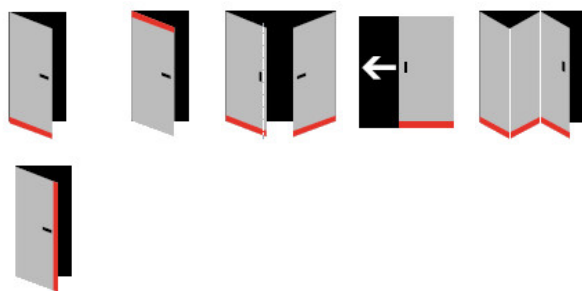

Součástí balení jsou boční krytky

Vlastnosti automatické lišty:

Doplňkové vlastnosti lišty na objednávku :

Způsob instalace do dveří:

Vhodné zejména pro dveře z materiálu:

V případě objednávky samostatných profilů do celkové výše 2500,- Kč bez DPH bude k zakázce připočítán manipulační poplatek ve výši 500,- Kč bez DPH. Při objednávce nad 2500,- Kč je cena za kus konečná.