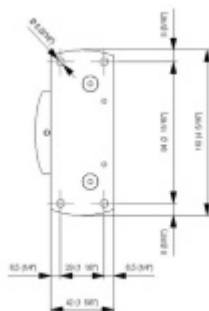

Některé speciální povrchové úpravy CO 016/CO 017/CO 015/CO 088/CO 095 nemusí být ve výrobě skladem a je vyžadován minimální objednávací počet pro realizaci. V případě objednávky speciálního povrchu budete kontaktováni naším obchodním oddělením a domluvíme detaily.