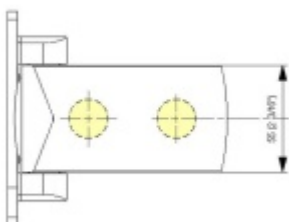

Některé speciální povrchové úpravy CO 016/CO 017/CO 015/CO 088/CO 095 nemusí být ve výrobě skladem a je vyžadován minimální objednávací počet pro realizaci. V případě objednávky speciálního povrchu budete kontaktováni naším obchodním oddělením a domluvíme detaily.