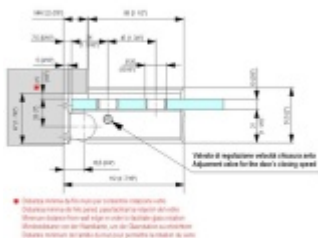

Některé speciální povrchové úpravy CO 016/CO 017/CO 015/CO 088/CO 095 nemusí být ve výrobě skladem a je vyžadován minimální objednávací počet pro realizaci. V případě objednávky speciálního povrchu budete kontaktováni naším obchodním oddělením a domluvíme detaily.