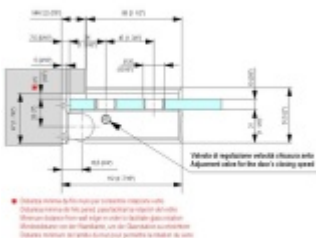

Některé speciální povrchové úpravy CO 016/CO 017/CO 015/CO 088/CO 095 nemusí být ve výrobě skladem a je vyžadován minimální objednávací počet pro realizaci. V případě objednávky speciálního povrchu budete kontaktováni naším obchodním oddělením a domluvíme detaily.