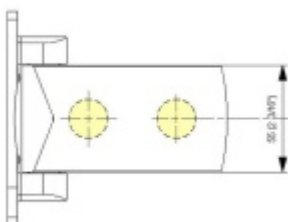

Některé speciální povrchové úpravy CO 016/CO 017/CO 015/CO 088/CO 095 nemusí být ve výrobě skladem a je vyžadován minimální objednávací počet pro realizaci. V případě objednávky speciálního povrchu budete kontaktováni naším obchodním oddělením a domluvíme detaily.