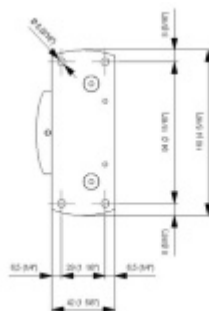

Některé speciální povrchové úpravy CO 016/CO 017/CO 015/CO 088/CO 095 nemusí být ve výrobě skladem a je vyžadován minimální objednávací počet pro realizaci. V případě objednávky speciálního povrchu budete kontaktováni naším obchodním oddělením a domluvíme detaily.