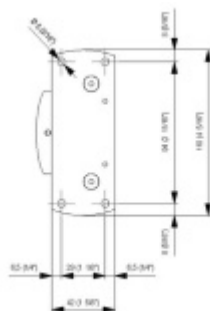

Biloba BL 8060 SF zeď/sklo - objektový samozavírací pant pro skleněné dveře Šedá matná (CO 015)

SIMONSWERK

ID produktu: 29538

Pant s integrovanou funkcí samozavírače skleněné dveře s vysokým zatížením. Vhodné pro objekty i rezidenční projekty.

Testováno na 1 milion otevíracích cyklů.

- Hydraulická mechanika
- Instalace zeď/sklo
- Nastavením rychlosti zavírání dveří
- Seřízení nulové pozice
- Přidržení otevření v úhlu + 90°
- Automatické zavírání od + 80°
- Nosnost 100 kg / 2 panty
- Vhodné pro tloušťku skla 8-12 mm
- Mnoho povrchových úprav na objednávku

Uvedená cena je za 1 kus.

Některé speciální povrchové úpravy CO 016/CO 017/CO 015/CO 088/CO 095 nemusí být ve výrobě skladem a je vyžadován minimální objednávkový počet pro realizaci. V případě objednávky speciálního povrchu budete kontaktováni naším obchodním oddělením a domluvíme