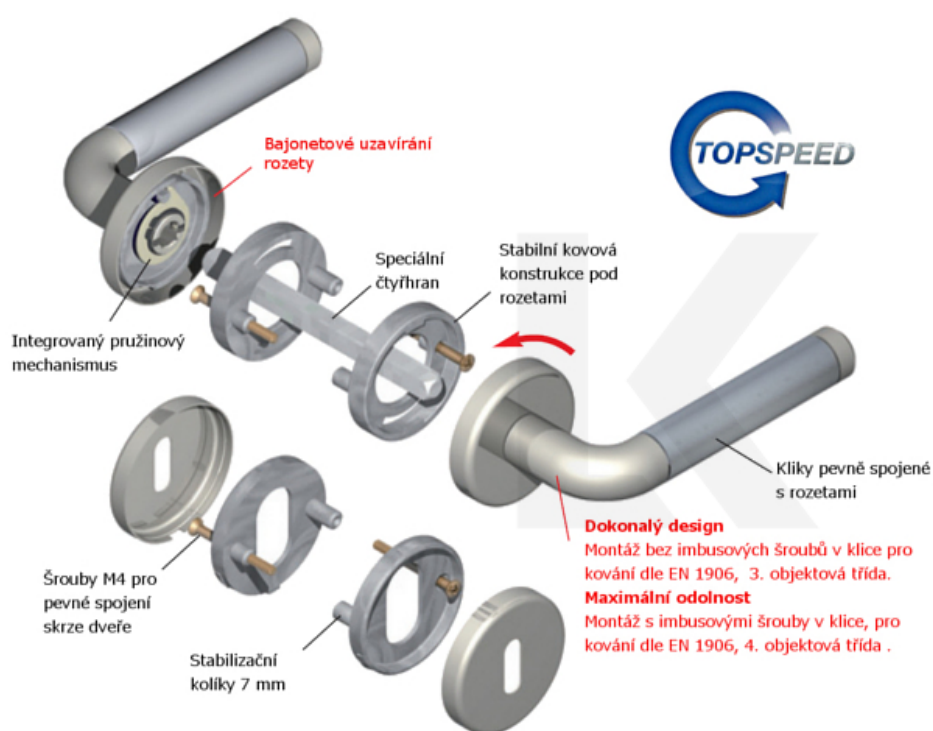

Klika je osazena pevně na rozetě s bajonetovým mechanismem Top Speed.

Kování je vyrobeno z nerezové oceli s kovovou konstrukcí rozety.

Kování je možné použít také pro interiérové dveře s vysokým zatížením ve veřejných objektech.

Sada kování obsahuje spojovací materiál a čtyřhran pro tloušťku dveří 38-42 mm.

Větší tloušťka dveří je možná dle zadání. Příplatek cca 100,- Kč / sada

Vaše cena bez DPH

113,59 €

Vaše cena s DPH

137,45 €

Zobrazit produkt

## TECHNICKÉ DETAILY