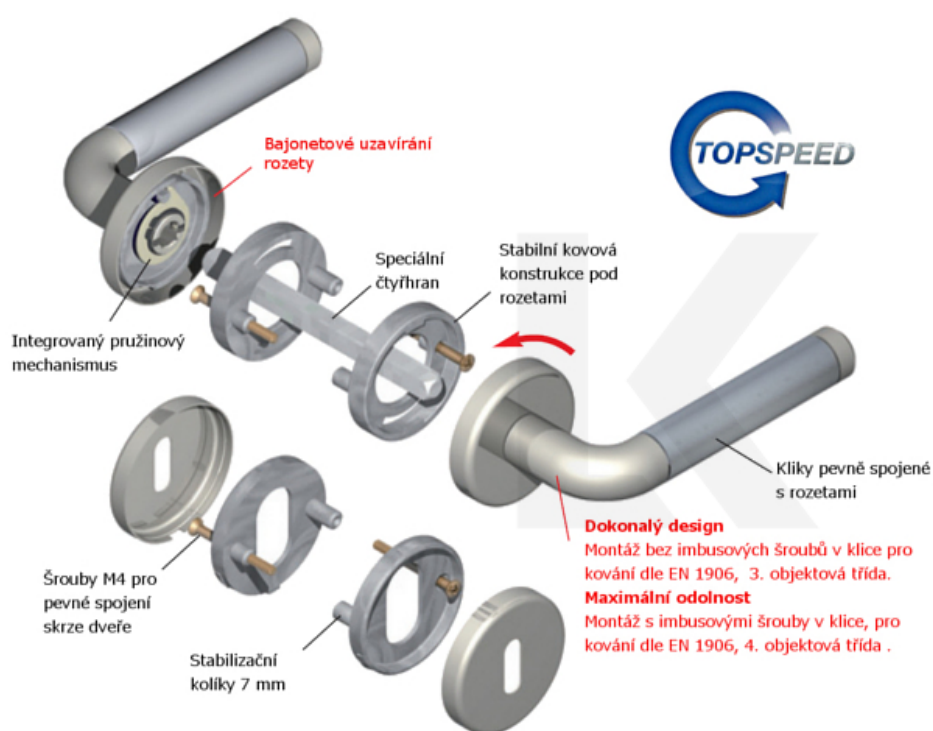

Súdmetall Paula II-R, nerez, požární Cylindrická vložka, Klika/koule - pravá

ID produktu: 29551

Sada kování pro interiérové dveře v požárním standardu dle EN 1634-2

Čtyřhran 9mm

Objektová třída 4 dle EN 1906 / Paniková klika dle EN 179

Klika je osazena pevně na rozetě s bajonetovým mechanismem Top Speed.

Kování je vyrobeno z nerezové oceli s kovovou konstrukcí rozety.

Kování je možné použít také pro interiérové dveře s vysokým zatížením ve veřejných objektech.

Sada kování obsahuje spojovací materiál a čtyřhran pro tloušťku dveří 38-42 mm.

Větší tloušťka dveří je možná dle zadání. Příplatek cca 100,- Kč / sada

Vaše cena bez DPH

113,59 €

Vaše cena s DPH

137,45 €

Zobrazit produkt

TECHNICKÉ DETAILY

PŘÍSLUŠENSTVÍ

**Dělený čtyřhran 9 mm pro
panikové zámky**

Süd-Metall

OD 11,96 €

5 pracovních dní

PODOBNÉ PRODUKTY

**Klika s úzkou rozetou
Südmetail Paula III-R, 22
mm, TopSpeed**