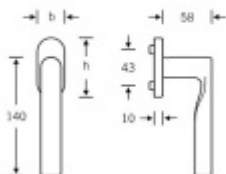

## FSB 34 1244, okenní klika

Design: gmp Architekti, Gerkan, Marg a Partner

Je obecná pravda, že jednoduché je většinou správné a praktické. Model dveří FSB 1244 je složen z nejjednodušších geometrických tvarů. Její lineární přední strana cituje zakřivení krku a je zakončena obdélníkovou částí. Ergonomie kliky se skládá z půlkruhu a čtverce, který poskytuje kuce příjemný dotyk.

Okenní klika s polohovačem "click-stop", 3 polohy

Čtyřhran: 7x7 mm, univerzální délka 24 - 38mm