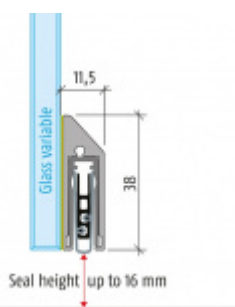

Produktový list

platný k 7. 10. 2024

luxusnikovani.cz
DELIVERED BY EFB

Automatická těsnicí lišta Planet KG-S RD, úzký, 48 dB, protipožární 959 mm (lze zkrátit na 835 mm)

Planet^{swiss}

ID produktu: 2956

Automatická těsnicí lišta na dveře se šířkou pouze 8 mm. Vhodné pro skleněné dveře s libovolnou tloušťkou

- Výška těsnicí lišty až 16 mm
- Útlum až 48 dB
- Možnost seřízení výšky výsuvu lišty
- Záruka 7 let
- Vhodné pro objektové dveře s vysokým zatížením
- Lze použít i na dřevěné, plastové nebo kovové dveře
- Krytka je vyrobena z eloxovaného hliníku

Součástí balení jsou boční krytky

Vlastnosti automatické lišty:

Doplňkové vlastnosti lišty na objednávku :