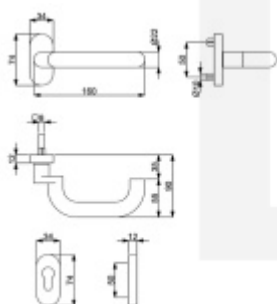

Produktový list

platný k 4. 6. 2026

luxusnikovani.cz
DELIVERED BY EFB

Klika s úzkou rozetou Südmetail Paula III SP-R, 22 mm, TopSpeed, odsazená, 4.třída Panikové EN 179, klika/koule - pravá

ID produktu: 29565

Kování na rámové dveře s vysokým zatížením.

Klika je pevně spojená s rozetou a pružinou.

System TopSpeed umožňuje velmi jednoduchou a stabilní montáž eliminující chybu.

Odsazená konstrukce kliky umožňuje montáž na dveře s úzkým rámem a otevíráním dovnitř přes kliku.

Uvedená cena je za polovinu sady bez čtyřhranu včetně rozety pro klíč.

Rozměr rozety: 74 x 34 x 10 mm

Rozměry kliky: průměr 22 mm, délka 160 mm

Materiál: nerez kartáčovaná

Vhodné pro použití na panikové dveře dle EN 179