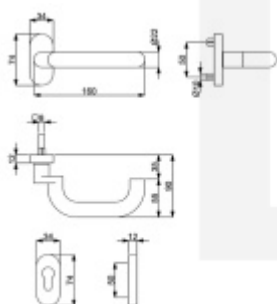

Produktový list

platný k 24. 4. 2026

luxusnikovani.cz
DELIVERED BY EFB

Klika s úzkou rozetou Súdmetall Paula III SP-R, 22 mm, TopSpeed, odsazená, 4.třída Panikové EN 179, klika/koule - pravá

ID produktu: 29565

Kování na rámové dveře s vysokým zatížením.

Klika je pevně spojená s rozetou a pružinou.

System TopSpeed umožňuje velmi jednoduchou a stabilní montáž eliminující chybu.

Odsazená konstrukce kliky umožňuje montáž na dveře s úzkým rámem a otevíráním dovnitř přes kliku.

Uvedená cena je za polovinu sady bez čtyřhranu včetně rozety pro klíč.

Rozměr rozety: 74 x 34 x 10 mm

Rozměry kliky: průměr 22 mm, délka 160 mm

Materiál: nerez kartáčovaná

Vhodné pro použití na panikové dveře dle EN 179