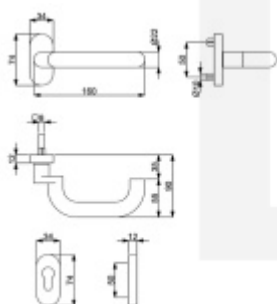

Produktový list

platný k 9. 6. 2026

luxusnikovani.cz
DELIVERED BY EFB

Klika s úzkou rozetou Südmetail Paula III SP-R, 22 mm, TopSpeed, odsazená, 4.třída Panikové EN 179, klika/koule - pravá

ID produktu: 29565

Kování na rámové dveře s vysokým zatížením.

Klika je pevně spojená s rozetou a pružinou.

System TopSpeed umožňuje velmi jednoduchou a stabilní montáž eliminující chybu.

Odsazená konstrukce kliky umožňuje montáž na dveře s úzkým rámem a otevíráním dovnitř přes kliku.

Uvedená cena je za polovinu sady bez čtyřhranu včetně rozety pro klíč.

Rozměr rozety: 74 x 34 x 10 mm

Rozměry kliky: průměr 22 mm, délka 160 mm

Materiál: nerez kartáčovaná

Vhodné pro použití na panikové dveře dle EN 179