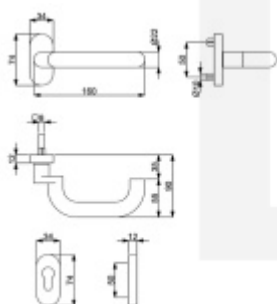

Produktový list

platný k 9. 6. 2026

luxusnikovani.cz
DELIVERED BY EFB

Klika s úzkou rozetou Súdmetall Paula III SP-R, 22 mm, TopSpeed, odsazená, 4.třída Protipožární, klika/koule - pravá

ID produktu: 29566

Kování na rámové dveře s vysokým zatížením.

Klika je pevně spojená s rozetou a pružinou.

System TopSpeed umožňuje velmi jednoduchou a stabilní montáž eliminující chybu.

Odsazená konstrukce kliky umožňuje montáž na dveře s úzkým rámem a otevíráním dovnitř přes kliku.

Uvedená cena je za polovinu sady bez čtyřhranu včetně rozety pro klíč.

Rozměr rozety: 74 x 34 x 10 mm

Rozměry kliky: průměr 22 mm, délka 160 mm

Materiál: nerez kartáčovaná

Vhodné pro použití na panikové dveře dle EN 179