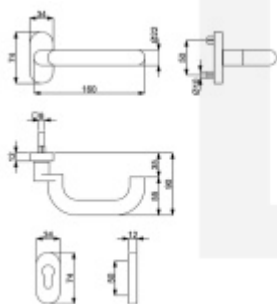

Produktový list

platný k 7. 6. 2026

luxusnikovani.cz
DELIVERED BY EFB