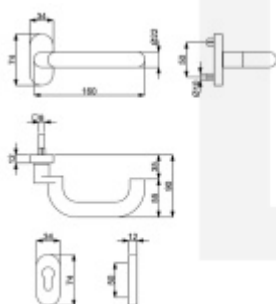

Produktový list

platný k 8. 6. 2026

luxusnikovani.cz
DELIVERED BY EFB

Klika s úzkou rozetou Súdmetall Paula III SP-R, 22 mm, TopSpeed, odsazená, 4.třída Panikové EN 179, klika/koule - levá

ID produktu: 29568

Kování na rámové dveře s vysokým zatížením.

Klika je pevně spojená s rozetou a pružinou.

System TopSpeed umožňuje velmi jednoduchou a stabilní montáž eliminující chybu.

Odsazená konstrukce kliky umožňuje montáž na dveře s úzkým rámem a otevíráním dovnitř přes kliku.

Uvedená cena je za polovinu sady bez čtyřhranu včetně rozety pro klíč.

Rozměr rozety: 74 x 34 x 10 mm

Rozměry kliky: průměr 22 mm, délka 160 mm

Materiál: nerez kartáčovaná

Vhodné pro použití na panikové dveře dle EN 179