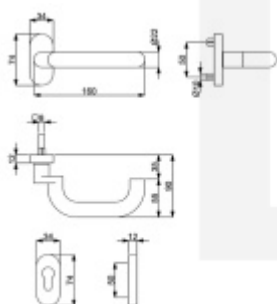

Produktový list

platný k 8. 6. 2026

luxusnikovani.cz
DELIVERED BY EFB

Klika s úzkou rozetou Südmetail Paula III SP-R, 22 mm, TopSpeed, odsazená, 4.třída Panikové EN 179, klika/koule - levá

ID produktu: 29568

Kování na rámové dveře s vysokým zatížením.

Klika je pevně spojená s rozetou a pružinou.

System TopSpeed umožňuje velmi jednoduchou a stabilní montáž eliminující chybu.

Odsazená konstrukce kliky umožňuje montáž na dveře s úzkým rámem a otevíráním dovnitř přes kliku.

Uvedená cena je za polovinu sady bez čtyřhranu včetně rozety pro klíč.

Rozměr rozety: 74 x 34 x 10 mm

Rozměry kliky: průměr 22 mm, délka 160 mm

Materiál: nerez kartáčovaná

Vhodné pro použití na panikové dveře dle EN 179