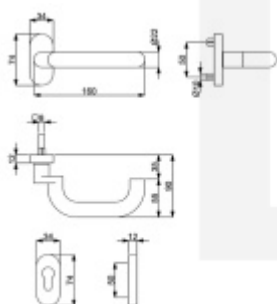

### Klika s úzkou rozetou Súdmetall Paula III SP-R, 22 mm, TopSpeed, odsazená, 4.třída Protipožární, klika/koule - levá

ID produktu: 29569

Kování na rámové dveře s vysokým zatížením.

Klika je pevně spojená s rozetou a pružinou.

System TopSpeed umožňuje velmi jednoduchou a stabilní montáž eliminující chybu.

Odsazená konstrukce kliky umožňuje montáž na dveře s úzkým rámem a otevíráním dovnitř přes kliku.

Uvedená cena je za polovinu sady bez čtyřhranu včetně rozety pro klíč.

Rozměr rozety: 74 x 34 x 10 mm

Rozměry kliky: průměr 22 mm, délka 160 mm

Materiál: nerez kartáčovaná

Vhodné pro použití na panikové dveře dle EN 179

**Vaše cena bez DPH**

**4 868 Kč**

Vaše cena s DPH

5 890,28 Kč