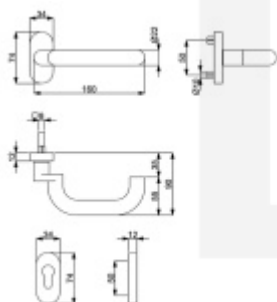

### Klika s úzkou rozetou Súdmetall Paula III SP-R, 22 mm, TopSpeed, odsazená, 4.třída Protipožární, klika/koule - levá

ID produktu: 29569

Kování na rámové dveře s vysokým zatížením.

Klika je pevně spojená s rozetou a pružinou.

System TopSpeed umožňuje velmi jednoduchou a stabilní montáž eliminující chybu.

Odsazená konstrukce kliky umožňuje montáž na dveře s úzkým rámem a otevíráním dovnitř přes kliku.

Uvedená cena je za polovinu sady bez čtyřhranu včetně rozety pro klíč.

Rozměr rozety: 74 x 34 x 10 mm

Rozměry kliky: průměr 22 mm, délka 160 mm

Materiál: nerez kartáčovaná

Vhodné pro použití na panikové dveře dle EN 179

**Vaše cena bez DPH**

**198,69 €**

Vaše cena s DPH

240,42 €