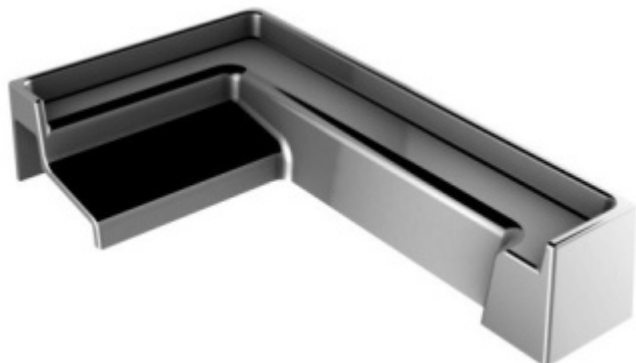

## Profil - proti přetečení vody, koncovka levá, dlouhá

ID produktu: 2957

PLU: 52.05.0090

Rohový spoj dlouhý pro profil proti přetečení vody

Plast s povrchem leštěný chrom

**Vaše cena bez DPH**

**130 Kč**

Vaše cena s DPH