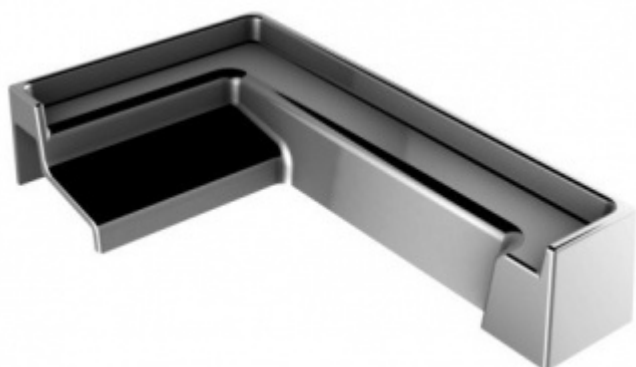

Produktový list

platný k 1. 12. 2022

luxusnikovani.cz
DELIVERED BY EFB

Profil - proti přetečení vody, koncovka levá, dlouhá

Stidmetall

ID produktu: 2957

PLU: 52.05.0090

Rohový spoj dlouhý pro profil proti přetečení vody

Plast s povrchem leštěný chrom

Vaše cena bez DPH

120 Kč

Vaše cena s DPH

145,2 Kč

Zobrazit produkt