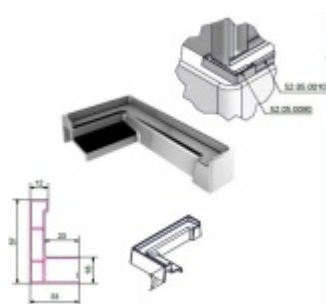

## Profil - proti přetečení vody, koncovka levá, dlouhá

ID produktu: 2957

PLU: 52.05.0090

Rohový spoj dlouhý pro profil proti přetečení vody

Plast s povrchem leštěný chrom

**Vaše cena bez DPH**

**130 Kč**

Vaše cena s DPH